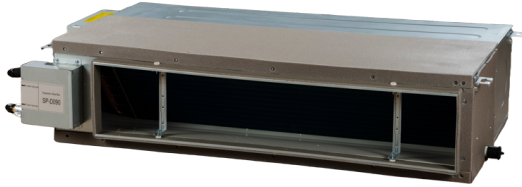

BlauCool BLHV-100-I-DM-AC/1R1A

Канальні блоки

- Холодоагент: R410A

	Одиниця виміру	BlauCool BLHV-100-I-DM-AC/1R1A
Фазність	-	1
Мінімальна напруга живлення	В	220
Максимальна напруга живлення	В	240
Частота мережі живлення	Гц	50
Номінальна потужність	Вт	340
Вага	кг	46
Холодопродуктивність	кВт	10
Теплопродуктивність	кВт	11
Патрубок підключення (газ)	мм	15.9
Холодоагент	-	R410A