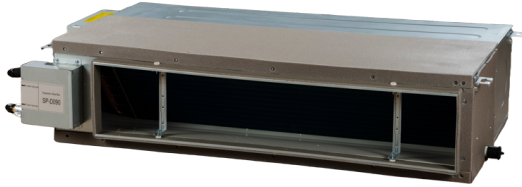

BlauCool BLHV-120-I-DM-AC/1R1A

Канальні блоки

- Холодоагент: R410A

	Одиниця виміру	BlauCool BLHV-120-I-DM-AC/1R1A
Фазність	-	1
Мінімальна напруга живлення	В	220
Максимальна напруга живлення	В	240
Частота мережі живлення	Гц	50
Номінальна потужність	Вт	340
Вага	кг	46
Холодоагент	-	R410A
Патрубок підключення (газ)	мм	15.9
Теплопродуктивність	кВт	13
Холодопродуктивність	кВт	12