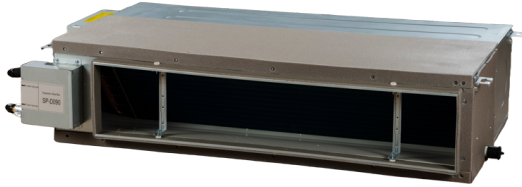

BlauCool BLHV-150-I-DM-AC/1R1A

Канальні блоки

- Холодоагент: R410A

	Одиниця виміру	BlauCool BLHV-150-I-DM-AC/1R1A
Фазність	-	1
Мінімальна напруга живлення	В	220
Максимальна напруга живлення	В	240
Частота мережі живлення	Гц	50
Номінальна потужність	Вт	340
Вага	кг	46
Холодопродуктивність	кВт	15
Теплопродуктивність	кВт	17
Патрубок підключення (газ)	мм	15.9
Холодоагент	-	R410A