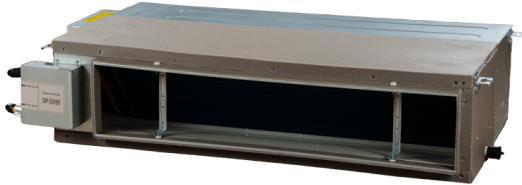

BlauCool BLHV-150-I-DM-AC/1R1A

Канальні блоки

- Холодоагент: R410A

	Одиниця виміру	BlauCool BLHV-150-I-DM-AC/1R1A
Фазність	-	1
Мінімальна напруга живлення	В	220
Максимальна напруга живлення	В	240
Частота мережі живлення	Гц	50
Номінальна потужність	Вт	340
Вага	кг	46
Холодоагент	-	R410A
Патрубок підключення (газ)	мм	15.9
Теплопродуктивність	кВт	17
Холодопродуктивність	кВт	15