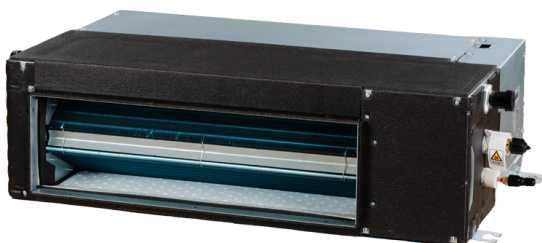

# BlauCool BLHV-45-I-DL-AC/1R1A

Канальні блоки

• Холодоагент: R410A

	Одиниця виміру	BlauCool BLHV-45-I-DL-AC/1R1A
Фазність	-	1
Мінімальна напруга живлення	В	220
Максимальна напруга живлення	В	240
Частота мережі живлення	Гц	50
Номінальна потужність	Вт	80
Вага	кг	16.5
Холодопродуктивність	кВт	4.5
Теплопродуктивність	кВт	5
Патрубок підключення (газ)	мм	12.7
Холодоагент	-	R410A