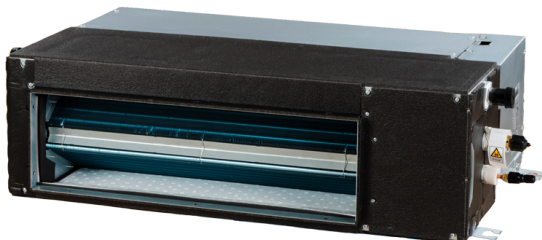

# BlauCool BLHV-56-I-DL-AC/1R1A

Канальні блоки

• Холодоагент: R410A

	Одиниця виміру	BlauCool BLHV-56-I-DL-AC/1R1A
Фазність	-	1
Мінімальна напруга живлення	В	220
Максимальна напруга живлення	В	240
Частота мережі живлення	Гц	50
Номінальна потужність	Вт	90
Вага	кг	21
Холодоагент	-	R410A
Патрубок підключення (газ)	мм	12.7
Теплопродуктивність	кВт	6.3
Холодопродуктивність	кВт	5.6