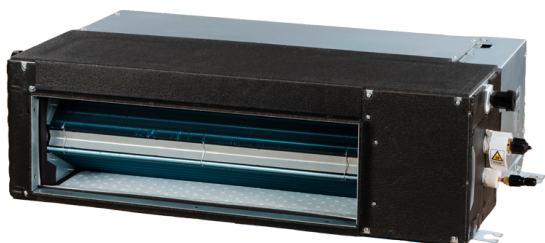

BlauCool BLHV-71-I-DL-AC/1R1A

Канальні блоки

• Холодоагент: R410A

	Одиниця виміру	BlauCool BLHV-71-I-DL-AC/1R1A
Фазність	-	1
Мінімальна напруга живлення	В	220
Максимальна напруга живлення	В	240
Частота мережі живлення	Гц	50
Номінальна потужність	Вт	110
Вага	кг	25.5
Холодопродуктивність	кВт	7.1
Теплопродуктивність	кВт	8
Патрубок підключення (газ)	мм	15.9
Холодоагент	-	R410A