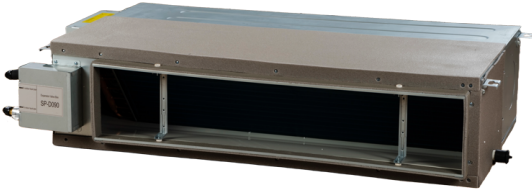

BlauCool BLHV-71-I-DM-AC/1R1A

Канальні блоки

- Холодоагент: R410A

	Одиниця виміру	BlauCool BLHV-71-I-DM-AC/1R1A
Фазність	-	1
Мінімальна напруга живлення	В	220
Максимальна напруга живлення	В	240
Частота мережі живлення	Гц	50
Номінальна потужність	Вт	300
Вага	кг	33
Холодопродуктивність	кВт	7.1
Теплопродуктивність	кВт	8
Патрубок підключення (газ)	мм	15.9
Холодоагент	-	R410A