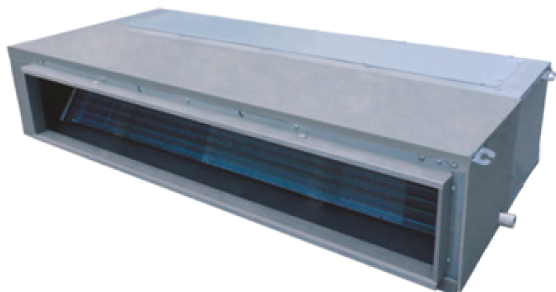

# BlauCool BLHV-71-I-DM-AC/1R1A

Канальні блоки

- Холодоагент: R410A

	Одиниця виміру	BlauCool BLHV-71-I-DM-AC/1R1A
Фазність	-	1
Мінімальна напруга живлення	В	220
Максимальна напруга живлення	В	240
Частота мережі живлення	Гц	50
Номінальна потужність	Вт	300
Вага	кг	33
Холодоагент	-	R410A
Патрубок підключення (газ)	мм	15.9
Патрубок підключення (рідина)	мм	9.53
Теплопродуктивність	кВт	8
Холодопродуктивність	кВт	7.1