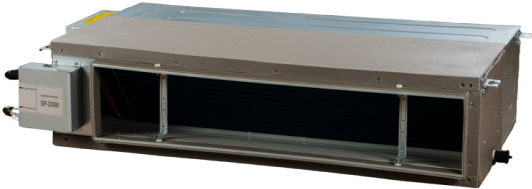

BlauCool BLHV-90-I-DM-AC/1R1A

Канальні блоки

- Холодоагент: R410A

	Одиниця виміру	BlauCool BLHV-90-I-DM-AC/1R1A
Фазність	-	1
Мінімальна напруга живлення	В	220
Максимальна напруга живлення	В	240
Частота мережі живлення	Гц	50
Номінальна потужність	Вт	340
Вага	кг	46
Холодопродуктивність	кВт	9
Теплопродуктивність	кВт	10
Патрубок підключення (газ)	мм	15.9
Холодоагент	-	R410A