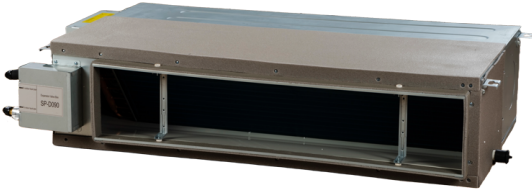

BlauCool BLHV-90-I-DM-AC/1R1A

Канальні блоки

- Холодоагент: R410A

	Одиниця виміру	BlauCool BLHV-90-I-DM-AC/1R1A
Фазність	-	1
Мінімальна напруга живлення	В	220
Максимальна напруга живлення	В	240
Частота мережі живлення	Гц	50
Номінальна потужність	Вт	340
Вага	кг	46
Холодоагент	-	R410A
Патрубок підключення (газ)	мм	15.9
Теплопродуктивність	кВт	10
Холодопродуктивність	кВт	9