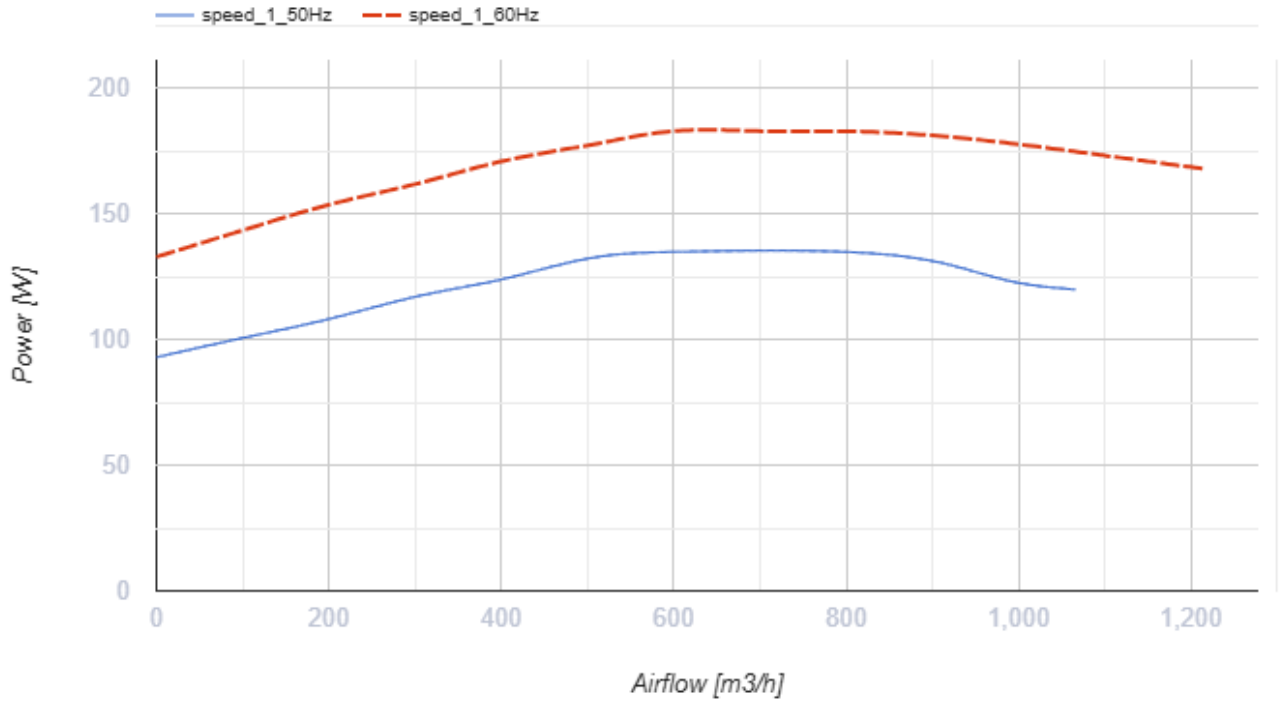

## Centro-M 200

Канальні відцентрові вентилятори

- Максимальна витрата повітря: 1070
- Рівень звукового тиску LpA на відстані 3 м: 48
- Тип двигуна: АС
- Тип крильчатки: Відцентрова крильчатка з назад загнутими лопатками
- Матеріал корпусу: Сталь із полімерним покриттям
- Встановлення в довільній позиції

|  | Одиниця виміру      | Centro-M 200 |
|--|---------------------|--------------|
| Швидкість  | -                   | 1            |
| Мінімальна напруга живлення                      | В                   | 220          |
| Максимальна напруга живлення                     | В                   | 240          |
| Частота мережі живлення                          | Гц                  | 50/60        |
| Номінальна потужність                            | Вт                  | 135          |
| Максимальний струм                               | А                   | 0.59         |
| Максимальний струм                               | А                   | 0.79         |
| Максимальна витрата повітря                      | м <sup>3</sup> /год | 1070         |
| Рівень звукового тиску LpA на відстані 3 м       | дБ(А)               | 48           |
| Вага   | кг                  | 6.6          |
| Максимальна температура повітря що переміщується | °С                  | 45           |
| Мінімальна температура повітря що переміщується  | °С                  | -25          |
| Клас захисту                                     | -                   | IPX4         |
| Клас захисту приводу                             | -                   | IP44         |

## Розміри

| ØD  | ØD1 | B   | B1  | L   | L1 | L2 | L3 |
|-----|-----|-----|-----|-----|----|----|----|
| 198 | 345 | 395 | 355 | 255 | 25 | 30 | 40 |