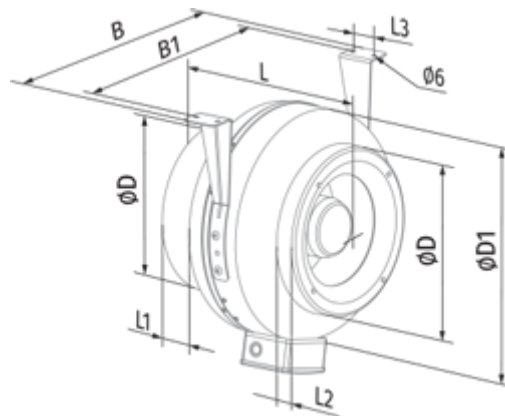

|  | Одиниця виміру      | Centro-M 200 |
|--|---------------------|--------------|
| Швидкість  | -                   | 1            |
| Мінімальна напруга живлення                      | В                   | 220          |
| Максимальна напруга живлення                     | В                   | 240          |
| Частота мережі живлення                          | Гц                  | 50/60        |
| Номінальна потужність                            | Вт                  | 135          |
| Максимальний струм                               | А                   | 0.59         |
| Максимальний струм                               | А                   | 0.79         |
| Максимальна витрата повітря                      | м <sup>3</sup> /год | 1070         |
| Рівень звукового тиску LpA на відстані 3 м       | дБ(А)               | 48           |
| Вага   | кг                  | 6.6          |
| Максимальна температура повітря що переміщується | °С                  | 45           |
| Мінімальна температура повітря що переміщується  | °С                  | -25          |
| Клас захисту                                     | -                   | IPX4         |
| Клас захисту приводу                             | -                   | IP44         |

## Розміри

| ØD  | ØD1 | B   | B1  | L   | L1 | L2 | L3 |
|-----|-----|-----|-----|-----|----|----|----|
| 198 | 345 | 395 | 355 | 255 | 25 | 30 | 40 |