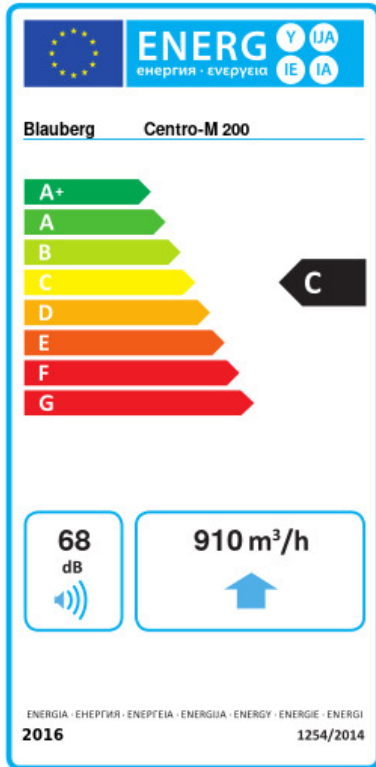

Екодизайн

Торгова марка	Blaubeerg					
Модель	Centro-M 200					
Питоме споживання енергії (кВт.год/(м²/рік))	Холодний		Помірний		Теплий	
	-52.6	A+	-25.5	C	-10	E
Тип установки	Односпрямована					
Тип приводу	Змінна швидкість					
Тип теплообміннику	Немає					
Максимальна витрата повітря (м³/год)	910					
Споживана потужність (Вт)	128					
Еталонна об'ємна витрата (м³/с)	0.177					
Статичний тиск у вихідній точці (Па)	50					
Питома споживана потужність у вихідній точці (Вт/(м³/год))	0.21					
Спосіб керування приводом	Локальне регулювання споживання					
Максимальні зовнішні витоки (%)	2.7					
Декларований тип вентиляційної одиниці	RVU UVU					
Sound power level (дБ(A))	68					
Річне споживання електрики (кВт.год/рік)	Холодний		Помірний		Теплий	
	111		111		111	
Річне збереження тепла (кВт.год/рік)	Холодний		Помірний		Теплий	
	5536		2830		1280