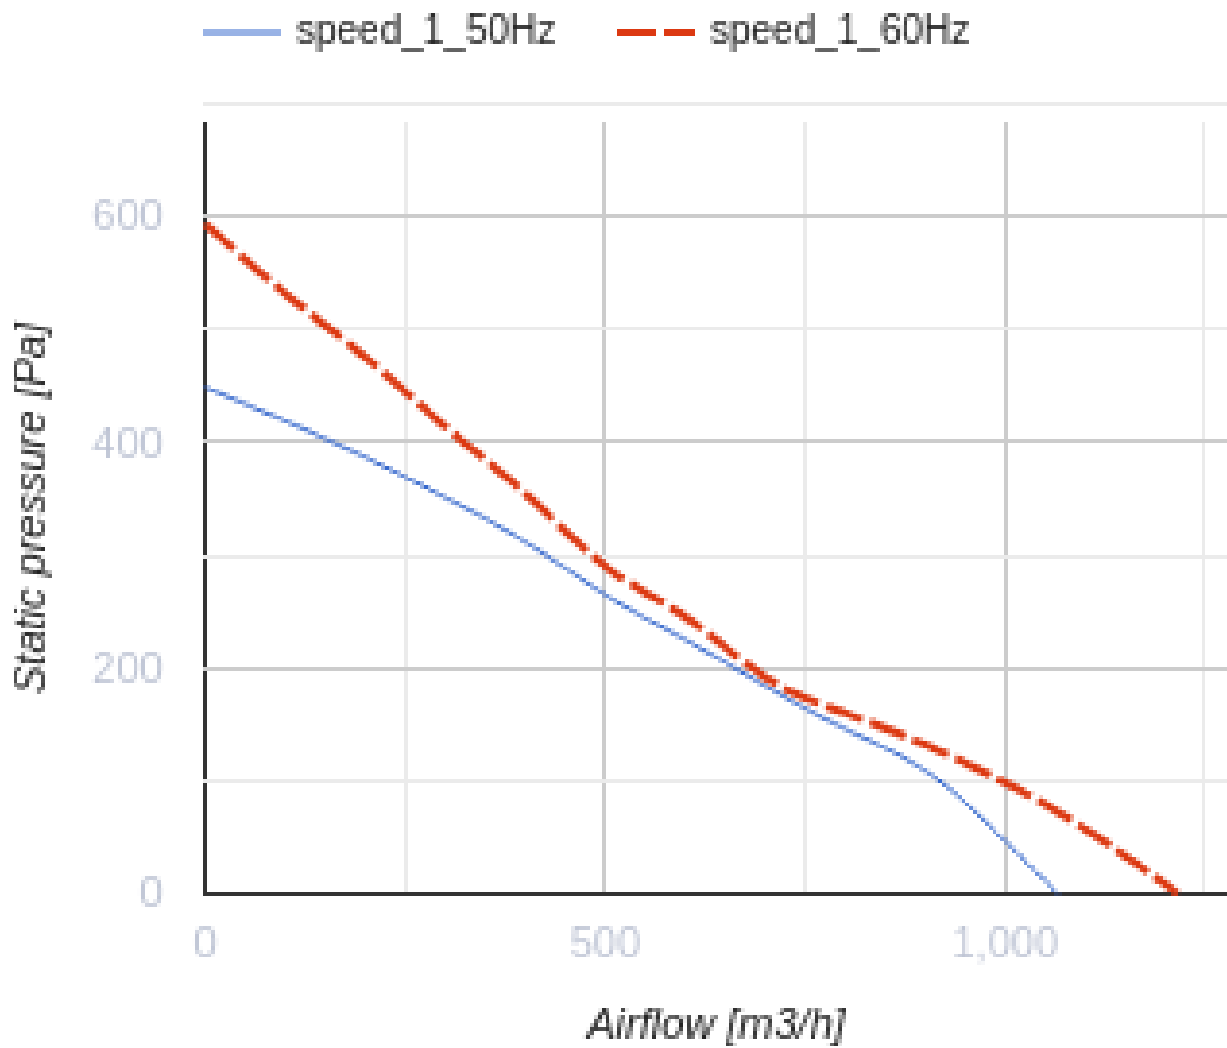

## Centro-M 200

Канальні відцентрові вентилятори

- Максимальна витрата повітря: 1070
- Рівень звукового тиску LpA на відстані 3 м: 48
- Тип двигуна: АС
- Тип крильчатки: Відцентрова крильчатка з назад загнутими лопатками
- Матеріал корпусу: Сталь із полімерним покриттям
- Встановлення в довільній позиції

|  | Одиниця виміру      | Centro-M 200 |
|--|---------------------|--------------|
| Швидкість  | -                   | 1            |
| Мінімальна напруга живлення                      | В                   | 220          |
| Максимальна напруга живлення                     | В                   | 240          |
| Частота мережі живлення                          | Гц                  | 50/60        |
| Номінальна потужність                            | Вт                  | 135          |
| Максимальний струм                               | А                   | 0.59         |
| Максимальний струм                               | А                   | 0.79         |
| Максимальна витрата повітря                      | м <sup>3</sup> /год | 1070         |
| Рівень звукового тиску LpA на відстані 3 м       | дБ(А)               | 48           |
| Вага   | кг                  | 6.6          |
| Максимальна температура повітря що переміщується | °С                  | 45           |
| Мінімальна температура повітря що переміщується  | °С                  | -25          |
| Клас захисту                                     | -                   | IPX4         |
| Клас захисту приводу                             | -                   | IP44         |