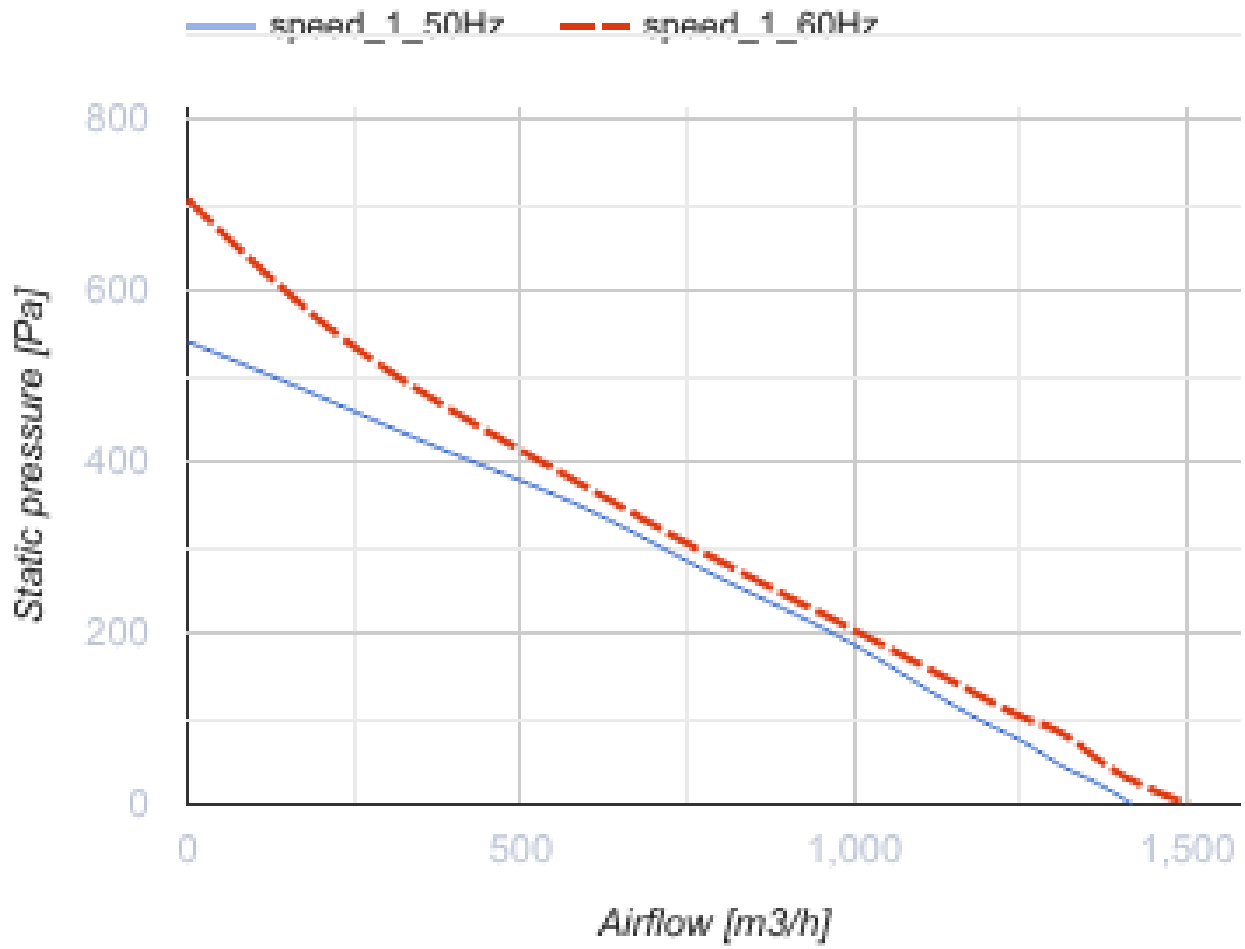

Centro-M 250

Канальні відцентрові вентилятори

- Рівень звукового тиску LpA на відстані 3 м: 50
- Тип крильчатки: Відцентрова крильчатка з назад загнутими лопатками
- Матеріал корпусу: Сталь із полімерним покриттям
- Встановлення в довільній позиції

	Одиниця виміру	Centro-M 250
Фазність	-	1
Мінімальна напруга живлення	В	220
Максимальна напруга живлення	В	240
Частота мережі живлення	Гц	50/60
Номінальна потужність	Вт	194
Максимальний струм	А	0.85
Максимальний струм	А	1.05
Максимальна витрата повітря	м³/год	1420
Швидкість обертання	-	2790
Рівень звукового тиску LpA на відстані 3 м	дБ(А)	50
Вага	кг	8.4
Максимальна температура повітря що переміщується	°С	45
Мінімальна температура повітря що переміщується	°С	-25
Клас захисту	-	IPX4
Клас захисту приводу	-	IP44
Матеріал крильчатки	-	Пластик
Артикул	-	8015144

Розміри

ØD	ØD1	B	B1	L	L1	L2	L3
248	345	395	355	250	25	30	40

Екодизайн

Торгова марка	Blauberg
Модель	Centro-M 250
Тип установки	Односпрямована
Тип приводу	External MSD or VSD
Тип теплообміннику	Немає
Статичний тиск за номінальної витрати повітря (Па)	349
Максимальні зовнішні витоки (%)	2.7
Статична ефективність (%)	31.9
Sound power level (дБ(A))	72
Ефективна потужність (кВт)	0.178
Декларований тип вентиляційної одиниці	NRVU UVU