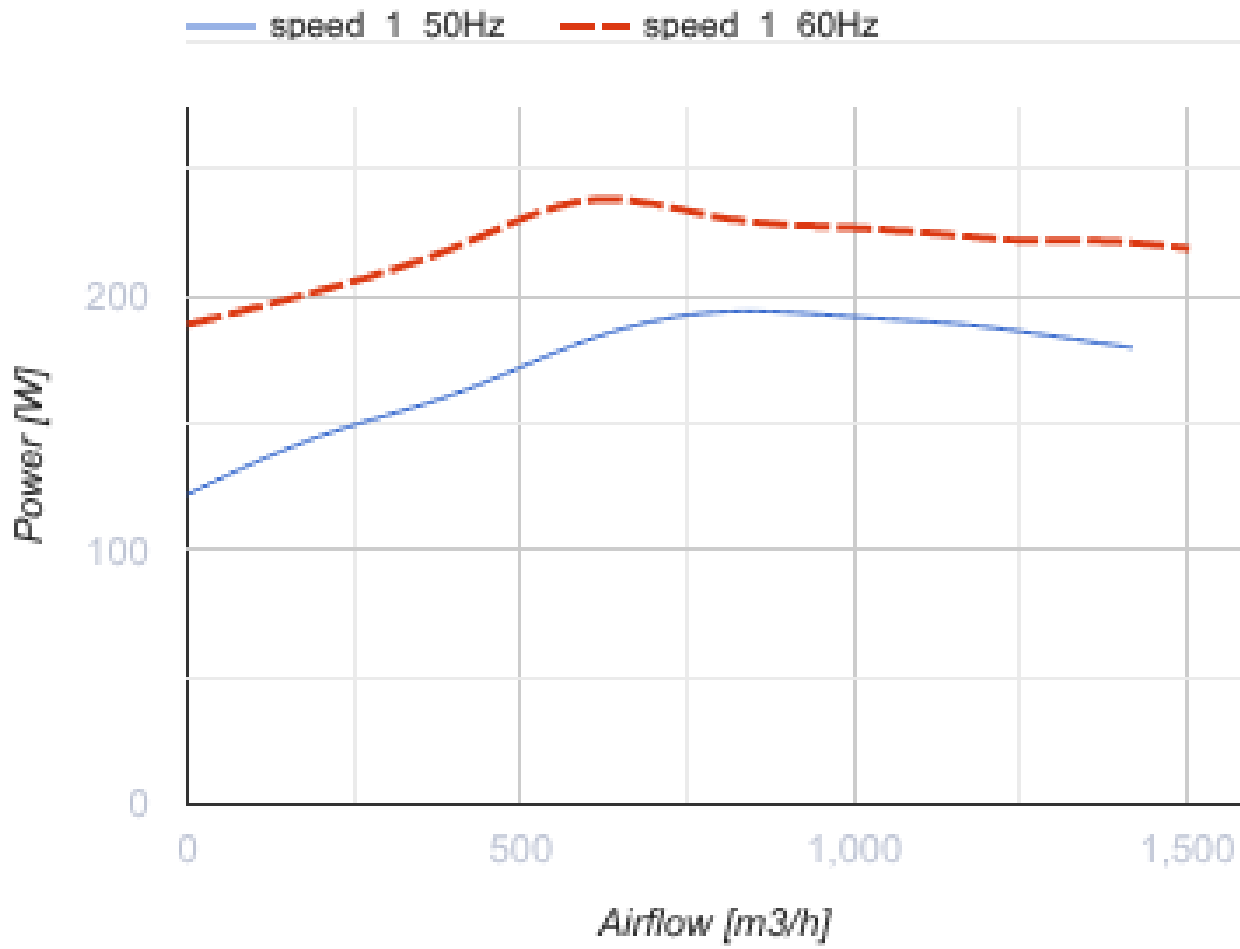

Centro-M 250

Канальні відцентрові вентилятори

- Рівень звукового тиску LpA на відстані 3 м: 50
- Тип крильчатки: Відцентрова крильчатка з назад загнутими лопатками
- Матеріал корпусу: Сталь із полімерним покриттям
- Встановлення в довільній позиції

	Одиниця виміру	Centro-M 250
Фазність	-	1
Мінімальна напруга живлення	В	220
Максимальна напруга живлення	В	240
Частота мережі живлення	Гц	50/60
Номінальна потужність	Вт	194
Максимальний струм	А	0.85
Максимальний струм	А	1.05
Максимальна витрата повітря	м³/год	1420
Швидкість обертання	-	2790
Рівень звукового тиску LpA на відстані 3 м	дБ(А)	50
Вага	кг	8.4
Максимальна температура повітря що переміщується	°С	45
Мінімальна температура повітря що переміщується	°С	-25
Клас захисту	-	IPX4
Клас захисту приводу	-	IP44
Матеріал крильчатки	-	Пластик
Артикул	-	8015144

Розміри

ØD	ØD1	B	B1	L	L1	L2	L3
248	345	395	355	250	25	30	40

Екодизайн

Торгова марка	Blauberg
Модель	Centro-M 250
Тип установки	Односпрямована
Тип приводу	External MSD or VSD
Тип теплообміннику	Немає
Статичний тиск за номінальної витрати повітря (Па)	349
Максимальні зовнішні витоки (%)	2.7
Статична ефективність (%)	31.9
Sound power level (дБ(A))	72
Ефективна потужність (кВт)	0.178
Декларований тип вентиляційної одиниці	NRVU UVU