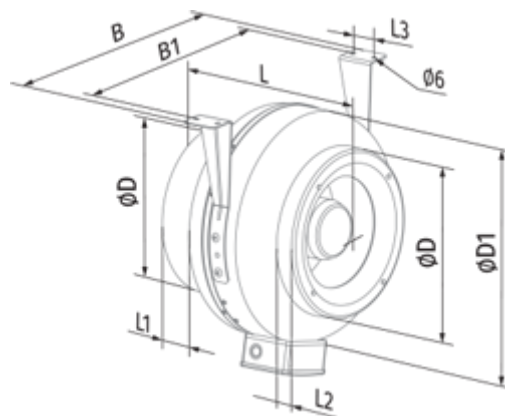

Centro-M 250

Канальні відцентрові вентилятори

- Рівень звукового тиску LpA на відстані 3 м: 50
- Тип крильчатки: Відцентрова крильчатка з назад загнутими лопатками
- Матеріал корпусу: Сталь із полімерним покриттям
- Встановлення в довільній позиції

	Одиниця виміру	Centro-M 250
Фазність	-	1
Мінімальна напруга живлення	В	220
Максимальна напруга живлення	В	240
Частота мережі живлення	Гц	50/60
Номінальна потужність	Вт	194
Максимальний струм	А	0.85
Максимальний струм	А	1.05
Максимальна витрата повітря	м³/год	1420
Швидкість обертання	-	2790
Рівень звукового тиску LpA на відстані 3 м	дБ(А)	50
Вага	кг	8.4
Максимальна температура повітря що переміщується	°С	45
Мінімальна температура повітря що переміщується	°С	-25
Клас захисту	-	IPX4
Клас захисту приводу	-	IP44
Матеріал крильчатки	-	Пластик
Артикул	-	8015144

Розміри

ØD	ØD1	B	B1	L	L1	L2	L3
248	345	395	355	250	25	30	40

Екодизайн

Торгова марка	Blauberg
Модель	Centro-M 250
Тип установки	Односпрямована
Тип приводу	External MSD or VSD
Тип теплообміннику	Немає
Статичний тиск за номінальної витрати повітря (Па)	349
Максимальні зовнішні витоки (%)	2.7
Статична ефективність (%)	31.9
Sound power level (дБ(A))	72
Ефективна потужність (кВт)	0.178
Декларований тип вентиляційної одиниці	NRVU UVU