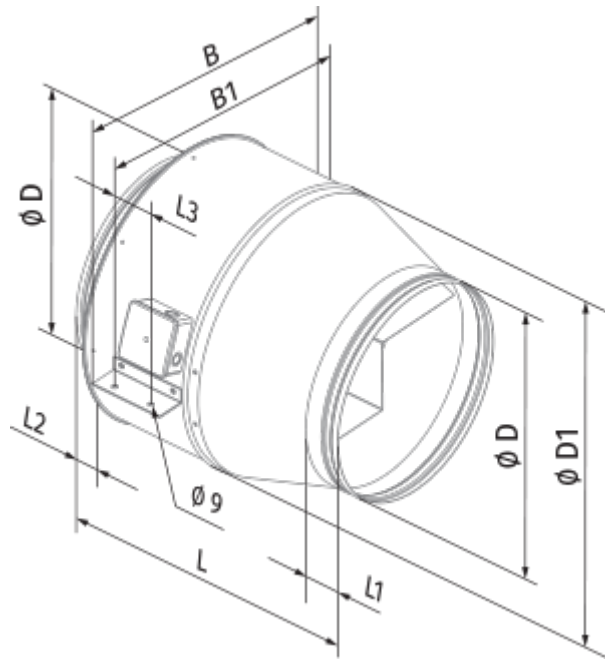

## Centro-M EC 355

Канальні відцентрові вентилятори з ЕС-двигунами

- Рівень звукового тиску LpA на відстані 3 м: 62
- Тип крильчатки: Відцентрова крильчатка з назад загнутими лопатками
- Матеріал корпусу: Сталь із полімерним покриттям
- Встановлення в довільній позиції

	Одиниця виміру	Centro-M EC 355
Фазність	-	1
Мінімальна напруга живлення	В	230
Максимальна напруга живлення	В	230
Частота мережі живлення	Гц	50/60
Номинальна потужність	Вт	693
Максимальний струм	А	3.07
Максимальний струм	А	3.07
Максимальна витрата повітря	м³/год	3450
Швидкість обертання	-	2768
Рівень звукового тиску LpA на відстані 3 м	дБ(А)	62
Вага	кг	15.8
Максимальна температура повітря що переміщується	°С	60
Мінімальна температура повітря що переміщується	°С	-25
Клас захисту	-	IPX4
Клас захисту приводу	-	IP44
Матеріал крильчатки	-	Алюміній
Артикул	-	8015403

### Розміри

ØD	ØD1	B	B1	L	L1	L2	L3
353	460	552	522	562	60	60	70