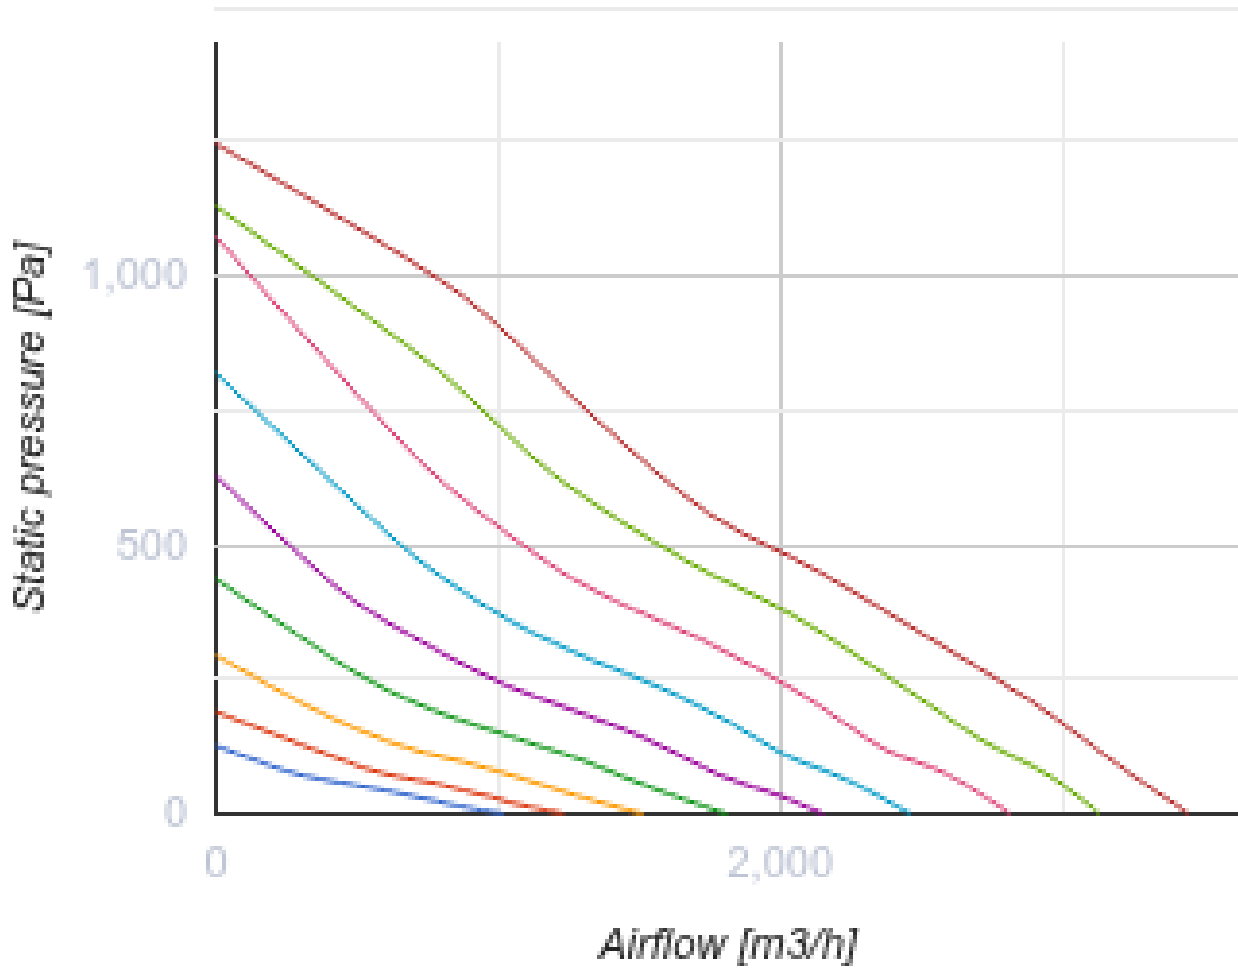

## Centro-M EC 355

Канальні відцентрові вентилятори з ЕС-двигунами

- Рівень звукового тиску LpA на відстані 3 м: 62
- Тип крильчатки: Відцентрова крильчатка з назад загнутими лопатками
- Матеріал корпусу: Сталь із полімерним покриттям
- Встановлення в довільній позиції

	Одиниця виміру	Centro-M EC 355
Фазність	-	1
Мінімальна напруга живлення	В	230
Максимальна напруга живлення	В	230
Частота мережі живлення	Гц	50/60
Номинальна потужність	Вт	693
Максимальний струм	А	3.07
Максимальний струм	А	3.07
Максимальна витрата повітря	м³/год	3450
Швидкість обертання	-	2768
Рівень звукового тиску LpA на відстані 3 м	дБ(А)	62
Вага	кг	15.8
Максимальна температура повітря що переміщується	°С	60
Мінімальна температура повітря що переміщується	°С	-25
Клас захисту	-	IPX4
Клас захисту приводу	-	IP44
Матеріал крильчатки	-	Алюміній
Артикул	-	8015403

### Розміри

ØD	ØD1	B	B1	L	L1	L2	L3
353	460	552	522	562	60	60	70

## Екодизайн

Торгова марка	Blauberg
Модель	Centro-M EC 355
Тип установки	Односпрямована
Тип приводу	Integrated VSD
Тип теплообміннику	Немає
Статичний тиск за номінальної витрати повітря (Па)	559
Максимальні зовнішні витоки (%)	2.7
Статична ефективність (%)	43.9
Декларований тип вентиляційної одиниці	NRVU UVU
Ефективна потужність (кВт)	0.693
Sound power level (дБ(А))	67