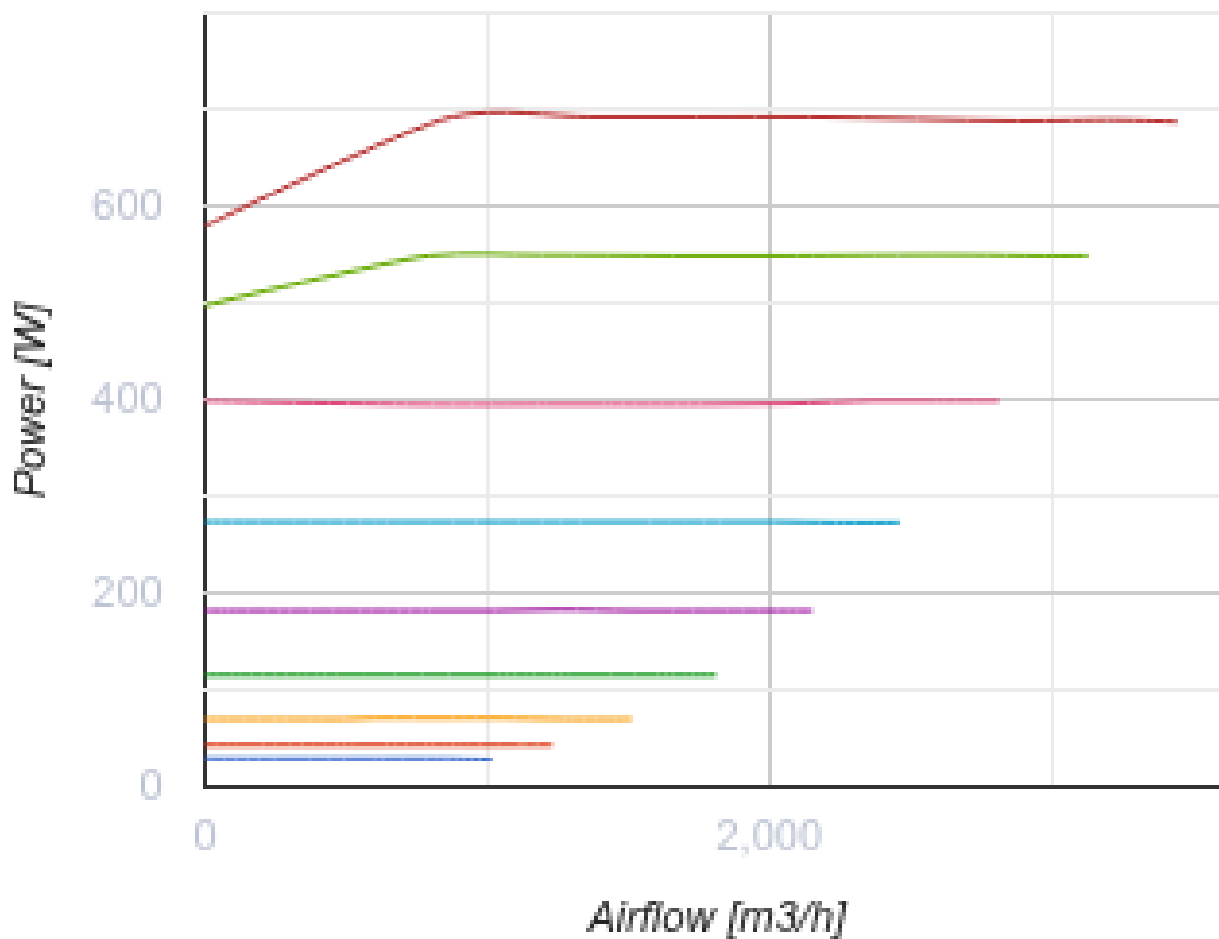

## Centro-M EC 355

Канальні відцентрові вентилятори з ЕС-двигунами

- Рівень звукового тиску LpA на відстані 3 м: 62
- Тип крильчатки: Відцентрова крильчатка з назад загнутими лопатками
- Матеріал корпусу: Сталь із полімерним покриттям
- Встановлення в довільній позиції

	Одиниця виміру	Centro-M EC 355
Фазність	-	1
Мінімальна напруга живлення	В	230
Максимальна напруга живлення	В	230
Частота мережі живлення	Гц	50/60
Номинальна потужність	Вт	693
Максимальний струм	А	3.07
Максимальний струм	А	3.07
Максимальна витрата повітря	м³/год	3450
Швидкість обертання	-	2768
Рівень звукового тиску LpA на відстані 3 м	дБ(А)	62
Вага	кг	15.8
Максимальна температура повітря що переміщується	°С	60
Мінімальна температура повітря що переміщується	°С	-25
Клас захисту	-	IPX4
Клас захисту приводу	-	IP44
Матеріал крильчатки	-	Алюміній
Артикул	-	8015403

### Розміри

ØD	ØD1	B	B1	L	L1	L2	L3
353	460	552	522	562	60	60	70

## Екодизайн

Торгова марка	Blauberg
Модель	Centro-M EC 355
Тип установки	Односпрямована
Тип приводу	Integrated VSD
Тип теплообміннику	Немає
Статичний тиск за номінальної витрати повітря (Па)	559
Максимальні зовнішні витоки (%)	2.7
Статична ефективність (%)	43.9
Декларований тип вентиляційної одиниці	NRVU UVU
Ефективна потужність (кВт)	0.693
Sound power level (дБ(А))	67