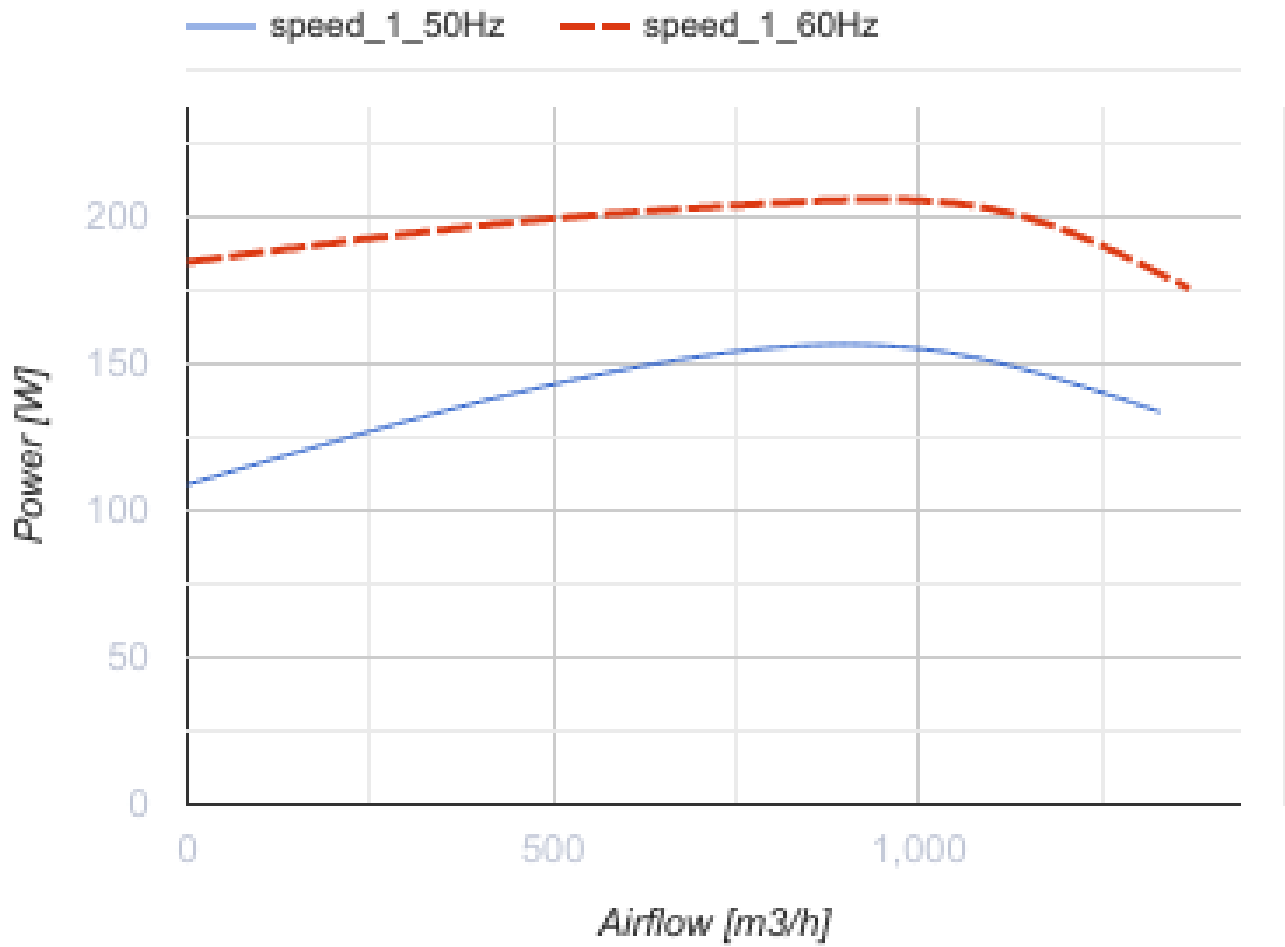

Centro-MZ 315 L

Канальні відцентрові вентилятори

- Максимальна витрата повітря: 1330
- Рівень звукового тиску LpA на відстані 3 м: 52
- Тип двигуна: АС
- Тип крильчатки: Відцентрова крильчатка з назад загнутими лопатками
- Матеріал корпусу: Оцинкована сталь
- Встановлення в довільній позиції

	Одиниця виміру	Centro-MZ 315 L
Швидкість	-	1
Мінімальна напруга живлення	В	220
Максимальна напруга живлення	В	240
Частота мережі живлення	Гц	50/60
Номинальна потужність	Вт	151
Максимальний струм	А	0.66
Максимальний струм	А	0.89
Максимальна витрата повітря	м ³ /год	1330
Рівень звукового тиску LpA на відстані 3 м	дБ(А)	52
Вага	кг	6.5
Максимальна температура повітря що переміщується	°С	50
Мінімальна температура повітря що переміщується	°С	-25
Клас захисту	-	IPX4
Клас захисту приводу	-	IP44

Розміри

ØD	ØD1	B	B1	L	L1	L2	L3
313	402	450	410	308	33	55	40

Екодизайн

Торгова марка	Blauberg
Модель	Centro-MZ 315 L
Тип установки	Односпрямована
Тип приводу	External MSD or VSD
Тип теплообміннику	Немає
Номінальна витрата повітря (м ³ /с)	0.204
Статичний тиск за номінальної витрати повітря (Па)	323
Максимальні зовнішні витоки (%)	2.7
Статична ефективність (%)	44.3
Декларований тип вентиляційної одиниці	NRVU UVU
Sound power level (дБ(А))	72
Ефективна потужність (кВт)	0.152