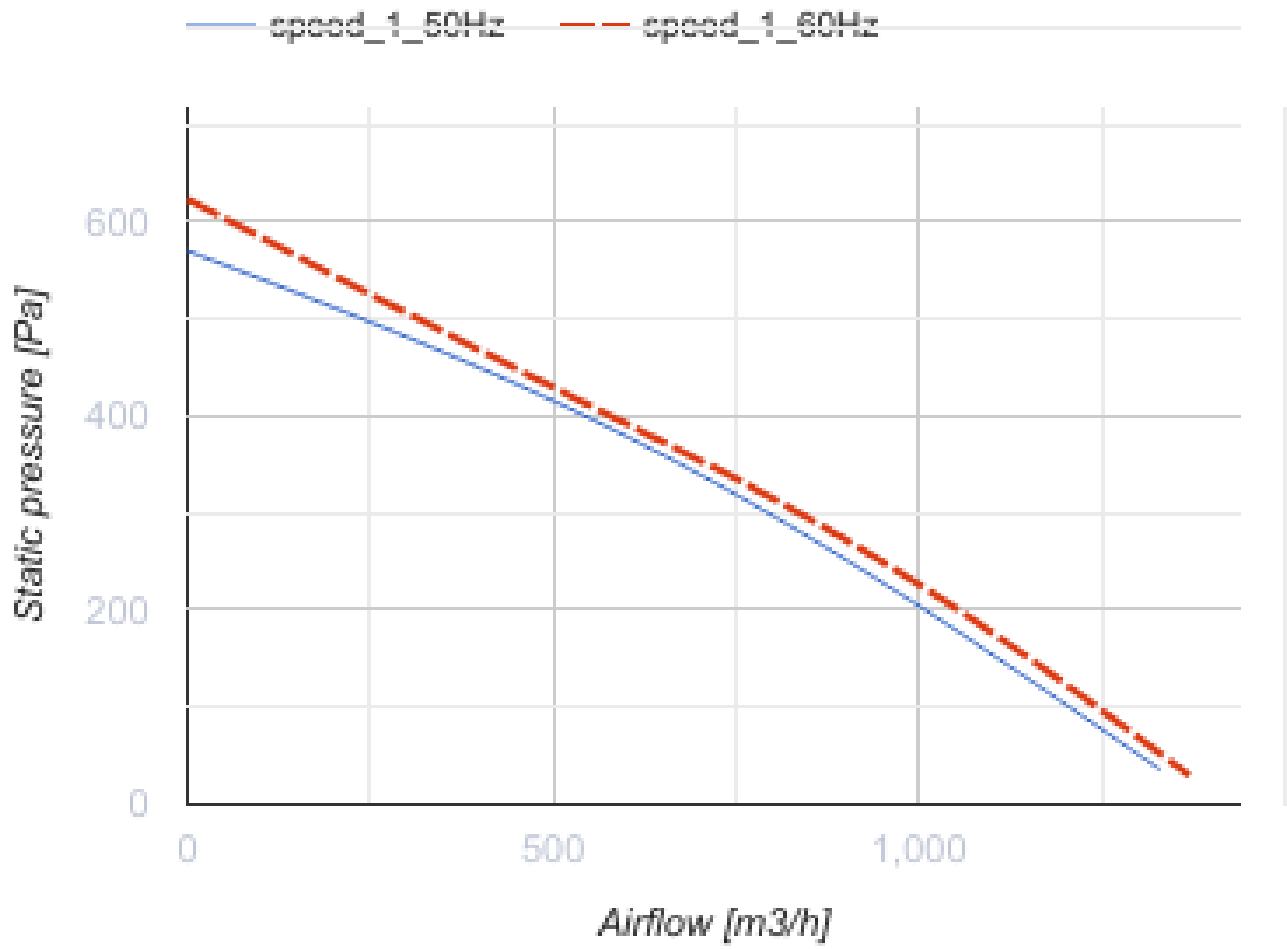

Centro-MZ 315 L

Канальні відцентрові вентилятори

- Максимальна витрата повітря: 1330
- Рівень звукового тиску LpA на відстані 3 м: 52
- Тип двигуна: АС
- Тип крильчатки: Відцентрова крильчатка з назад загнутими лопатками
- Матеріал корпусу: Оцинкована сталь
- Встановлення в довільній позиції

	Одиниця виміру	Centro-MZ 315 L
Швидкість	-	1
Мінімальна напруга живлення	В	220
Максимальна напруга живлення	В	240
Частота мережі живлення	Гц	50/60
Номинальна потужність	Вт	151
Максимальний струм	А	0.66
Максимальний струм	А	0.89
Максимальна витрата повітря	м ³ /год	1330
Рівень звукового тиску LpA на відстані 3 м	дБ(А)	52
Вага	кг	6.5
Максимальна температура повітря що переміщується	°С	50
Мінімальна температура повітря що переміщується	°С	-25
Клас захисту	-	IPX4
Клас захисту приводу	-	IP44

Розміри

ØD	ØD1	B	B1	L	L1	L2	L3
313	402	450	410	308	33	55	40

Екодизайн

Торгова марка	Blauberg
Модель	Centro-MZ 315 L
Тип установки	Односпрямована
Тип приводу	External MSD or VSD
Тип теплообміннику	Немає
Номінальна витрата повітря (м ³ /с)	0.204
Статичний тиск за номінальної витрати повітря (Па)	323
Максимальні зовнішні витоки (%)	2.7
Статична ефективність (%)	44.3
Декларований тип вентиляційної одиниці	NRVU UVU
Ефективна потужність (кВт)	0.152
Sound power level (дБ(А))	72