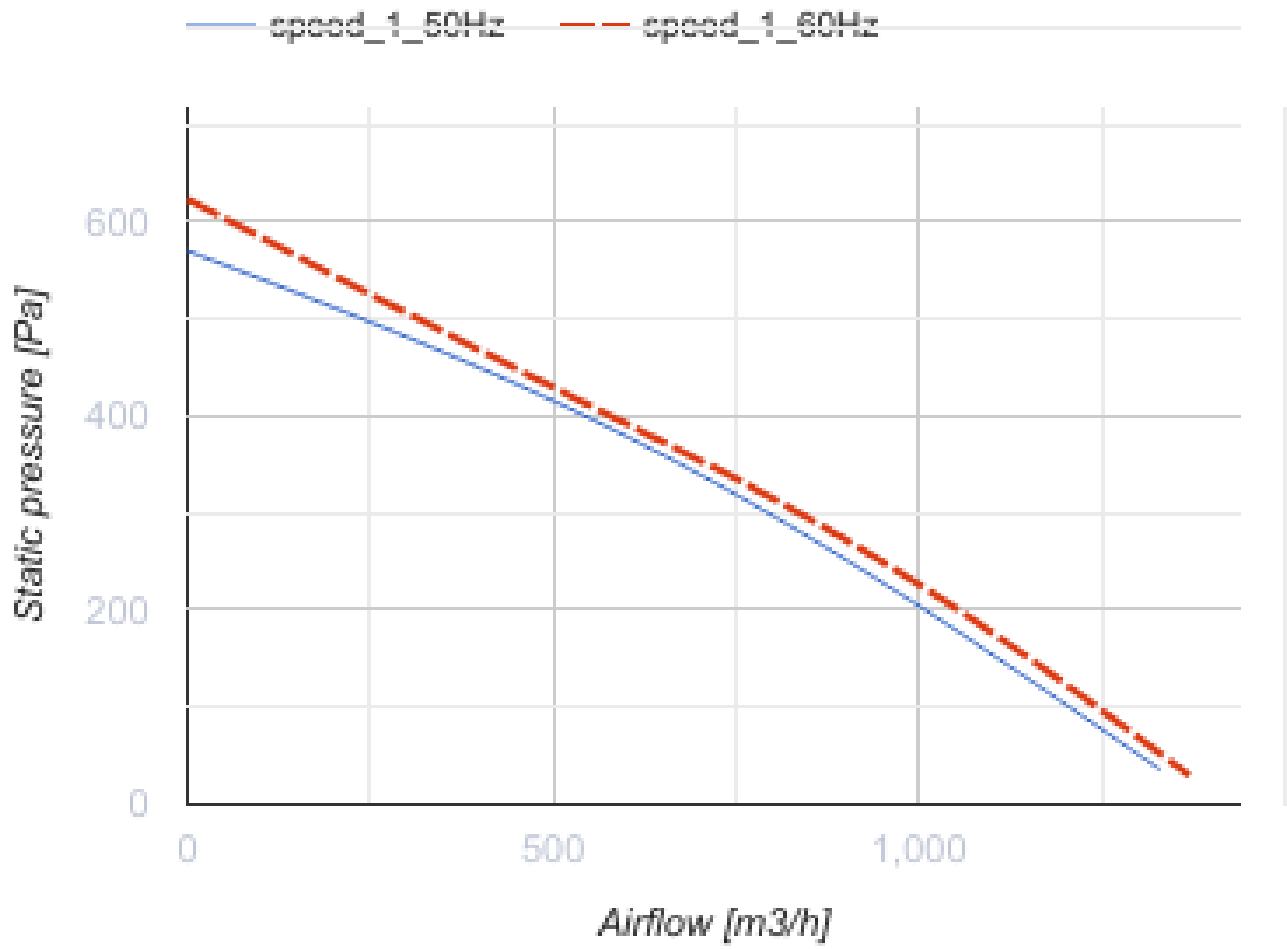

Centro-MZ 315 L

Канальні відцентрові вентилятори

- Максимальна витрата повітря: 1330
- Рівень звукового тиску LpA на відстані 3 м: 52
- Тип двигуна: АС
- Тип крильчатки: Відцентрова крильчатка з назад загнутими лопатками
- Матеріал корпусу: Оцинкована сталь
- Встановлення в довільній позиції

	Одиниця виміру	Centro-MZ 315 L
Швидкість	-	1
Мінімальна напруга живлення	В	220
Максимальна напруга живлення	В	240
Частота мережі живлення	Гц	50/60
Номинальна потужність	Вт	151
Максимальний струм	А	0.66
Максимальний струм	А	0.89
Максимальна витрата повітря	м ³ /год	1330
Рівень звукового тиску LpA на відстані 3 м	дБ(А)	52
Вага	кг	6.5
Максимальна температура повітря що переміщується	°С	50
Мінімальна температура повітря що переміщується	°С	-25
Клас захисту	-	IPX4
Клас захисту приводу	-	IP44

Розміри

ØD	ØD1	B	B1	L	L1	L2	L3
313	402	450	410	308	33	55	40

Екодизайн

Торгова марка	Blauberg
Модель	Centro-MZ 315 L
Тип установки	Односпрямована
Тип приводу	External MSD or VSD
Тип теплообміннику	Немає
Номінальна витрата повітря (м ³ /с)	0.204
Статичний тиск за номінальної витрати повітря (Па)	323
Максимальні зовнішні витоки (%)	2.7
Статична ефективність (%)	44.3
Декларований тип вентиляційної одиниці	NRVU UVU
Sound power level (дБ(А))	72
Ефективна потужність (кВт)	0.152