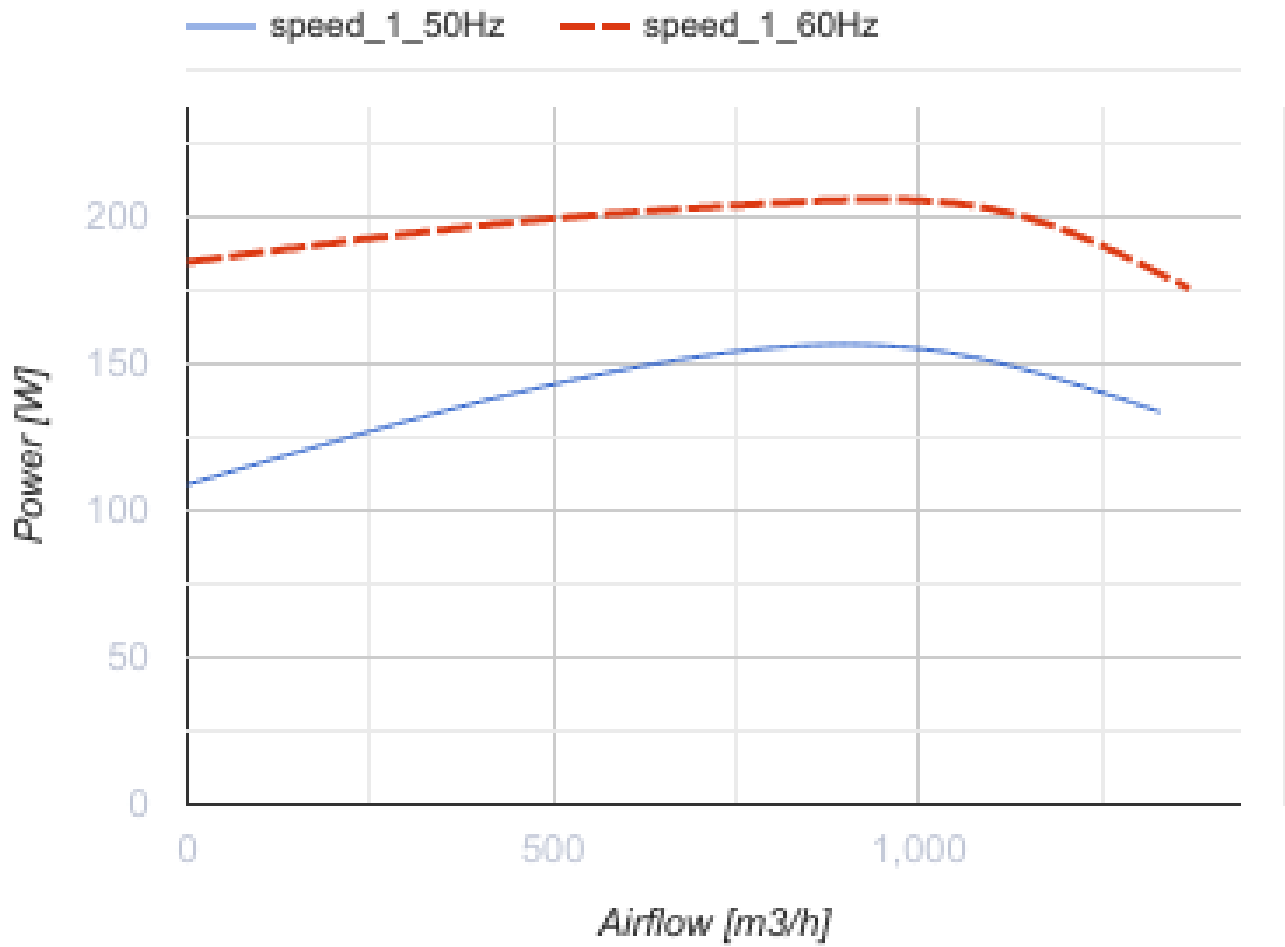

Centro-MZ 315 L

Канальні відцентрові вентилятори

- Максимальна витрата повітря: 1330
- Рівень звукового тиску LpA на відстані 3 м: 52
- Тип двигуна: АС
- Тип крильчатки: Відцентрова крильчатка з назад загнутими лопатками
- Матеріал корпусу: Оцинкована сталь
- Встановлення в довільній позиції

	Одиниця виміру	Centro-MZ 315 L
Швидкість	-	1
Мінімальна напруга живлення	В	220
Максимальна напруга живлення	В	240
Частота мережі живлення	Гц	50/60
Номинальна потужність	Вт	151
Максимальний струм	А	0.66
Максимальний струм	А	0.89
Максимальна витрата повітря	м ³ /год	1330
Рівень звукового тиску LpA на відстані 3 м	дБ(А)	52
Вага	кг	6.5
Максимальна температура повітря що переміщується	°С	50
Мінімальна температура повітря що переміщується	°С	-25
Клас захисту	-	IPX4
Клас захисту приводу	-	IP44

Розміри

ØD	ØD1	B	B1	L	L1	L2	L3
313	402	450	410	308	33	55	40

Екодизайн

Торгова марка	Blauberg
Модель	Centro-MZ 315 L
Тип установки	Односпрямована
Тип приводу	External MSD or VSD
Тип теплообміннику	Немає
Номінальна витрата повітря (м ³ /с)	0.204
Статичний тиск за номінальної витрати повітря (Па)	323
Максимальні зовнішні витоки (%)	2.7
Статична ефективність (%)	44.3
Декларований тип вентиляційної одиниці	NRVU UVU
Ефективна потужність (кВт)	0.152
Sound power level (дБ(А))	72