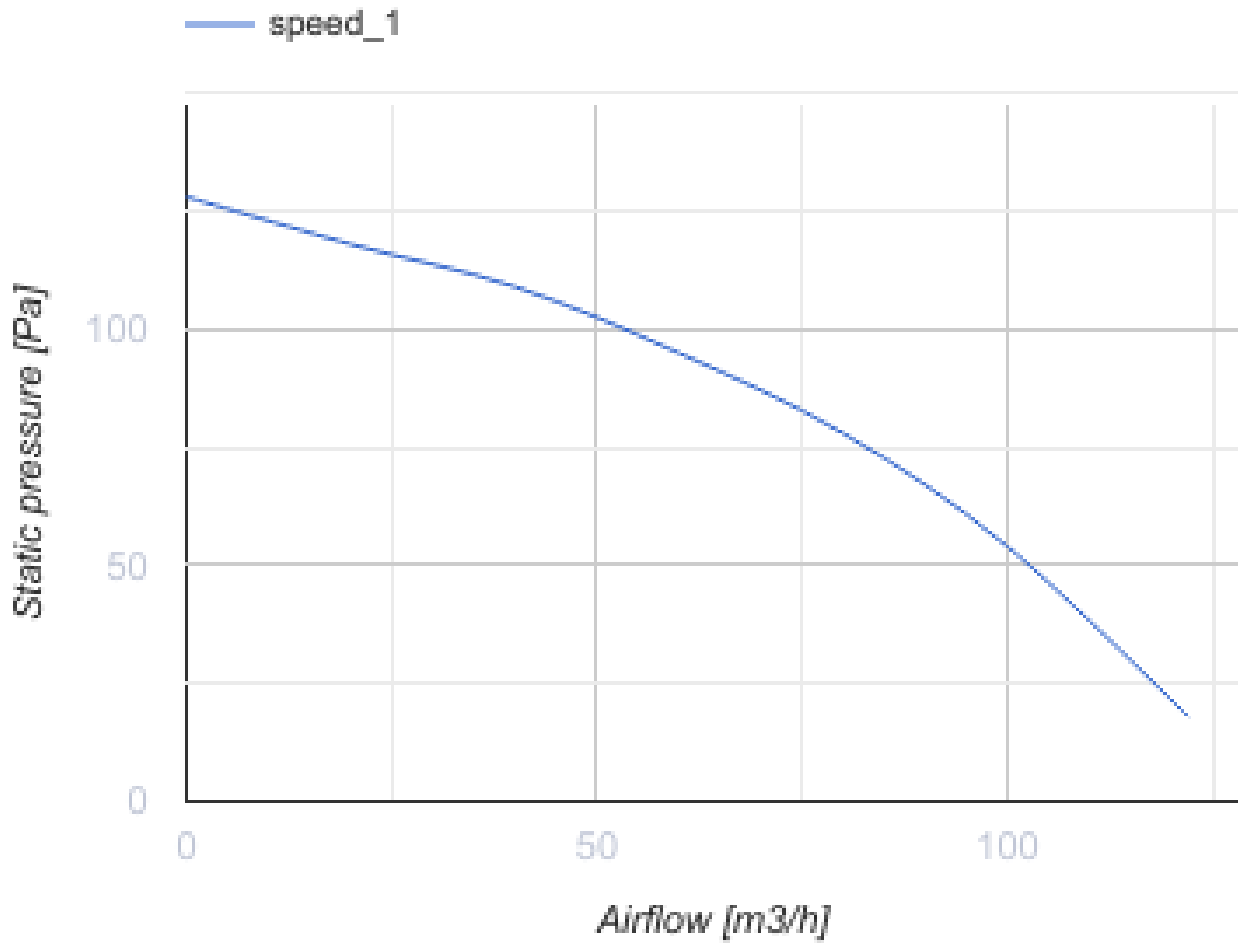

## Force Max 100 H

Відцентровий вентилятор

- Максимальна витрата повітря: 122
- Рівень звукового тиску LpA на відстані 3 м: 38
- Тип двигуна: АС
- Датчик вологості
- Таймер: Таймер вимкнення

	Одиниця виміру	Force Max 100 H
Швидкість	-	1
Мінімальна напруга живлення	В	220
Максимальна напруга живлення	В	240
Частота мережі живлення	Гц	50
Номинальна потужність	Вт	29
Максимальний струм	А	
Максимальний струм	А	
Максимальна витрата повітря	м <sup>3</sup> /год	122
Рівень звукового тиску LpA на відстані 3 м	дБ(А)	38
Вага	кг	1.3
Мінімальна температура оточуючого повітря	°С	0
Максимальна температура оточуючого повітря	°С	45
Клас захисту	-	IP2X

### Розміри

a	b	c	Ø D	e	f	g
180	195	132	98	26	73	59