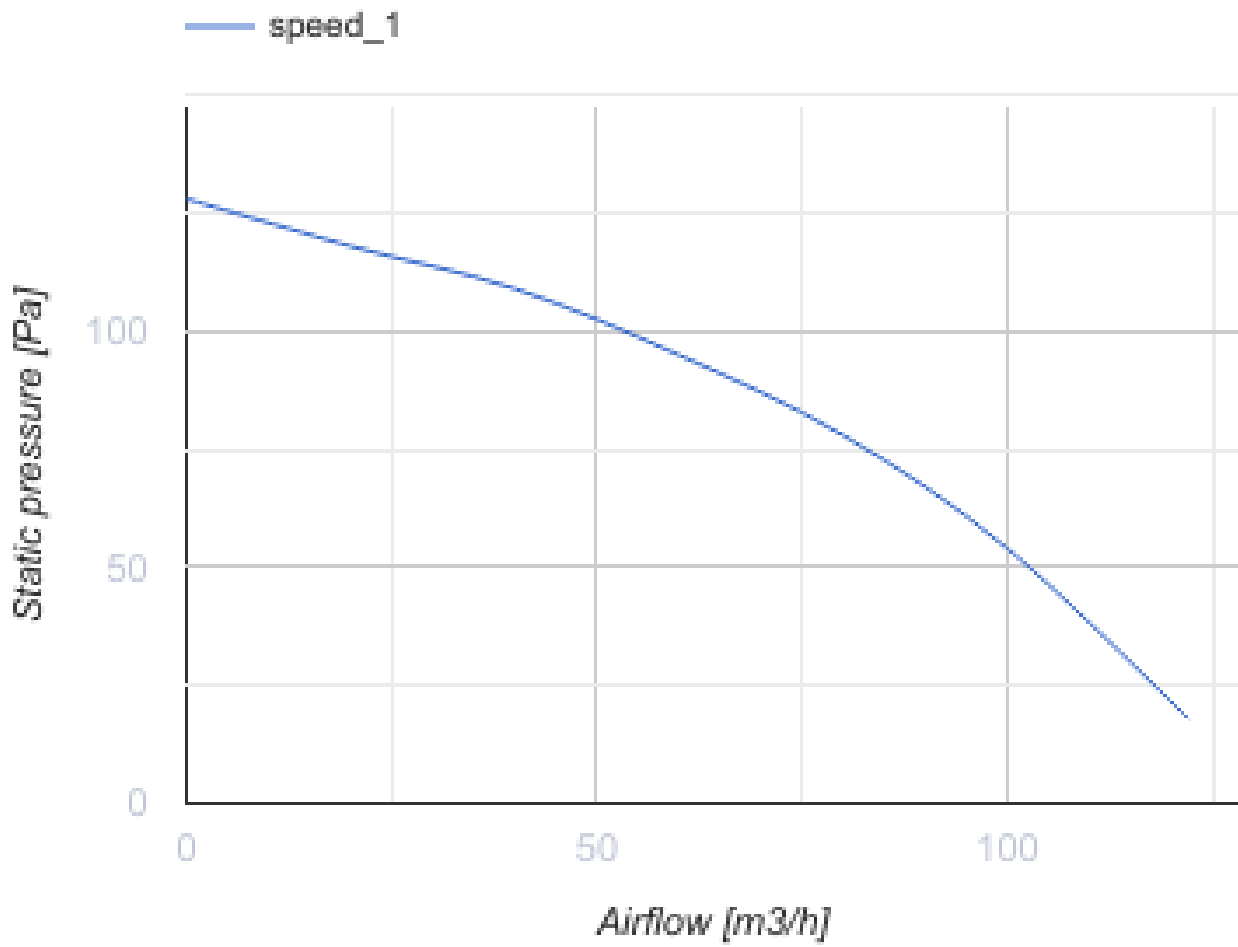

## Force Max 100 H

Відцентровий вентилятор

- Максимальна витрата повітря: 122
- Рівень звукового тиску LpA на відстані 3 м: 38
- Тип двигуна: АС
- Датчик вологості
- Таймер: Таймер вимкнення

	Одиниця виміру	Force Max 100 H
Швидкість	-	1
Мінімальна напруга живлення	В	220
Максимальна напруга живлення	В	240
Частота мережі живлення	Гц	50
Номинальна потужність	Вт	29
Максимальний струм	А	
Максимальний струм	А	
Максимальна витрата повітря	м <sup>3</sup> /год	122
Рівень звукового тиску LpA на відстані 3 м	дБ(А)	38
Вага	кг	1.3
Мінімальна температура оточуючого повітря	°С	0
Максимальна температура оточуючого повітря	°С	45
Клас захисту	-	IP2X

### Розміри

a	b	c	Ø D	e	f	g
180	195	132	98	26	73	59