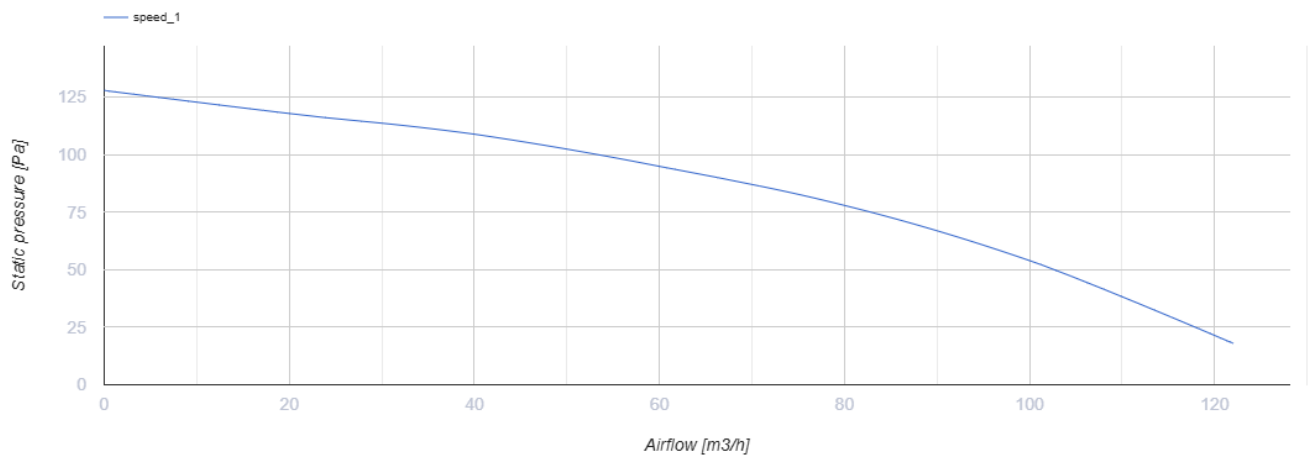

Force Max 100 IR

Відцентровий вентилятор

- Максимальна витрата повітря: 122
- Рівень звукового тиску LpA на відстані 3 м: 38
- Тип двигуна: АС
- Датчик руху
- Таймер: Таймер вимкнення

	Одиниця виміру	Force Max 100 IR
Швидкість	-	1
Мінімальна напруга живлення	В	220
Максимальна напруга живлення	В	240
Частота мережі живлення	Гц	50
Номинальна потужність	Вт	29
Максимальний струм	А	
Максимальний струм	А	
Максимальна витрата повітря	м ³ /год	122
Рівень звукового тиску LpA на відстані 3 м	дБ(А)	38
Вага	кг	1.3
Мінімальна температура оточуючого повітря	°С	0
Максимальна температура оточуючого повітря	°С	45
Клас захисту	-	IP2X

Розміри

a	b	c	∅ D	e	f	g
180	195	132	98	26	73	59