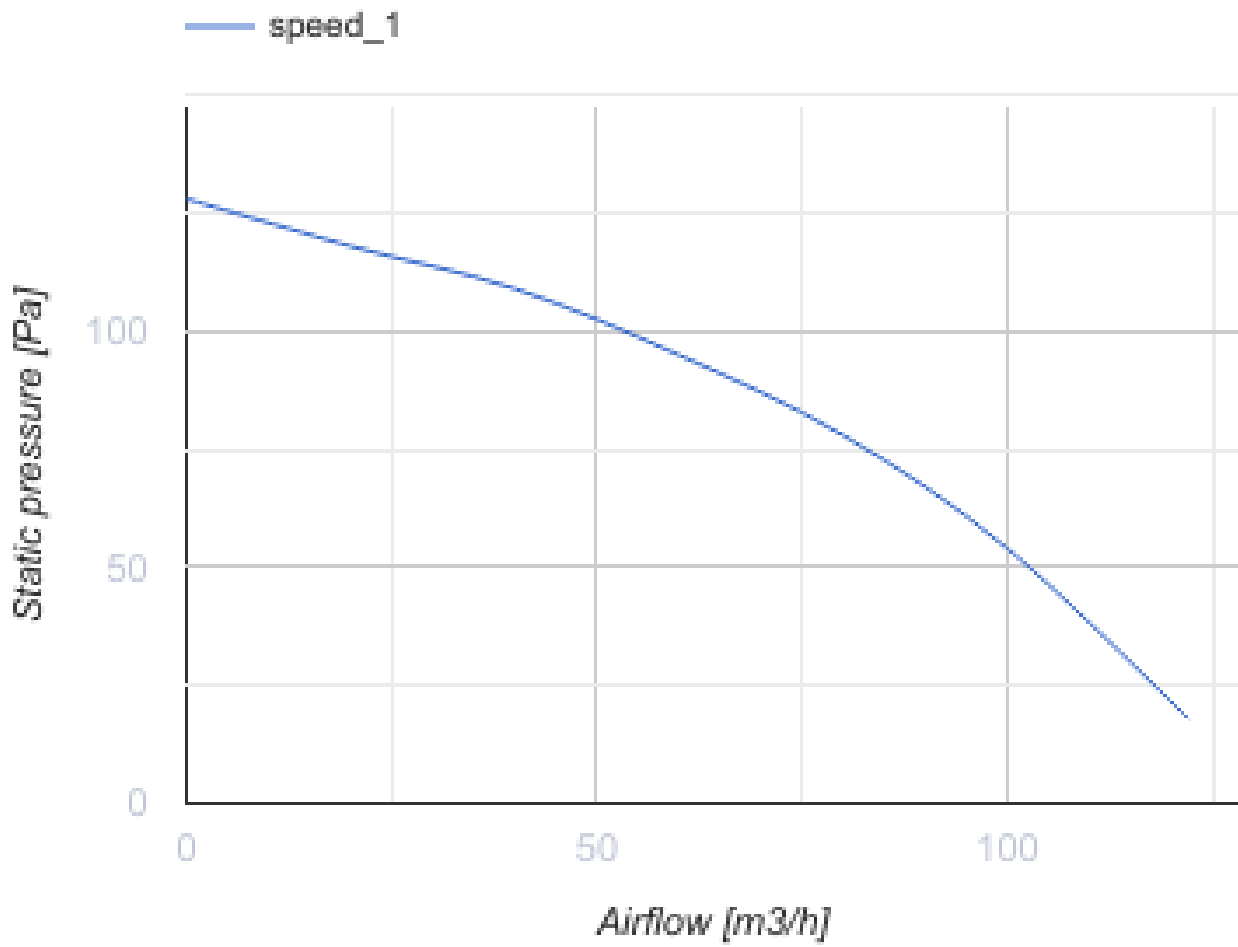

Force Max 100 IR

Відцентровий вентилятор

- Максимальна витрата повітря: 122
- Рівень звукового тиску LpA на відстані 3 м: 38
- Тип двигуна: АС
- Датчик руху
- Таймер: Таймер вимкнення

	Одиниця виміру	Force Max 100 IR
Швидкість	-	1
Мінімальна напруга живлення	В	220
Максимальна напруга живлення	В	240
Частота мережі живлення	Гц	50
Номинальна потужність	Вт	29
Максимальний струм	А	
Максимальний струм	А	
Максимальна витрата повітря	м ³ /год	122
Рівень звукового тиску LpA на відстані 3 м	дБ(А)	38
Вага	кг	1.3
Мінімальна температура оточуючого повітря	°С	0
Максимальна температура оточуючого повітря	°С	45
Клас захисту	-	IP2X

Розміри

a	b	c	Ø D	e	f	g
180	195	132	98	26	73	59