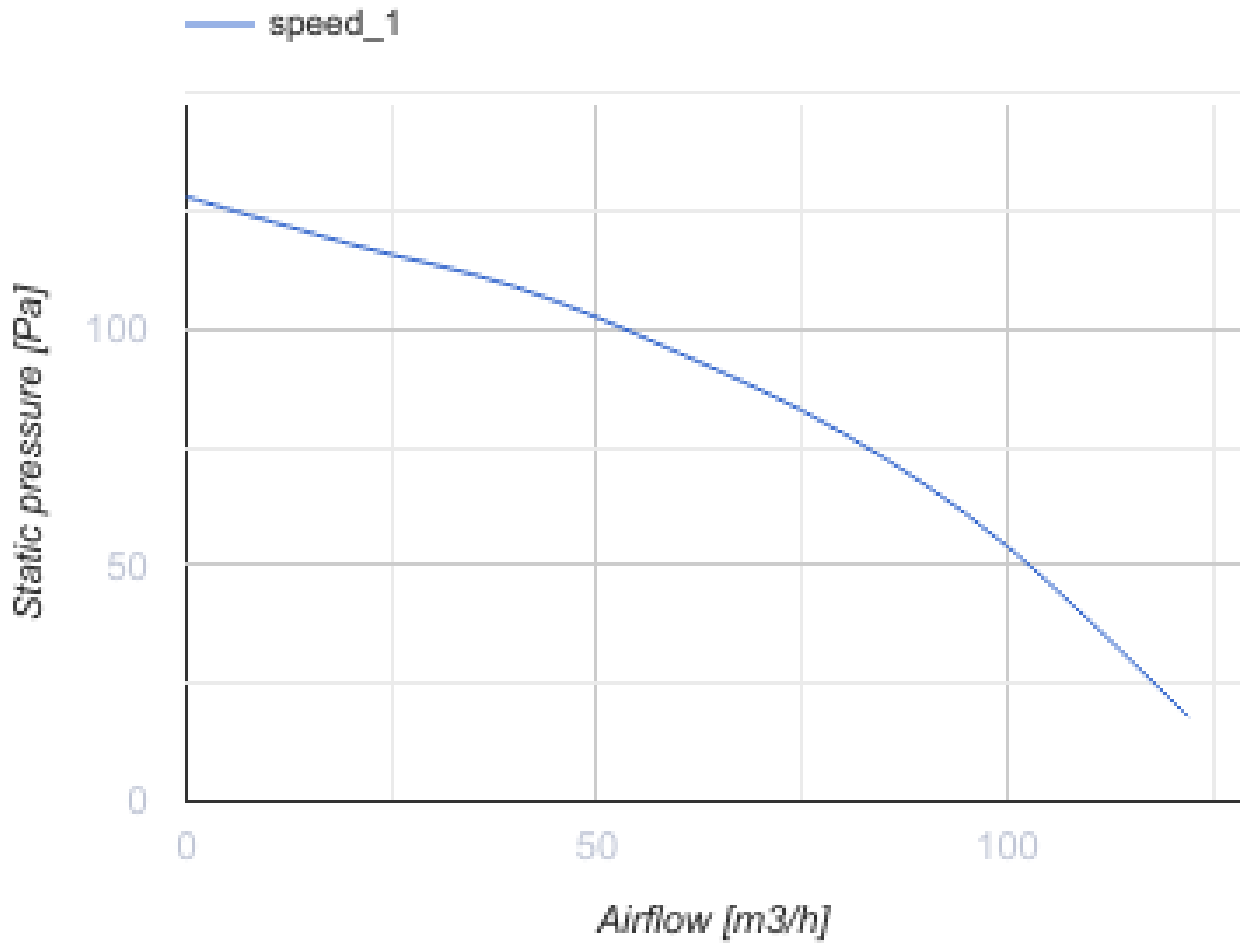

Force Max 100 SH

Відцентровий вентилятор

- Максимальна витрата повітря: 122
- Рівень звукового тиску LpA на відстані 3 м: 38
- Тип двигуна: АС
- Шнурковий вимикач
- Датчик вологості
- Таймер: Таймер вимкнення

	Одиниця виміру	Force Max 100 SH
Швидкість	-	1
Мінімальна напруга живлення	В	220
Максимальна напруга живлення	В	240
Частота мережі живлення	Гц	50
Номинальна потужність	Вт	29
Максимальний струм	А	
Максимальний струм	А	
Максимальна витрата повітря	м ³ /год	122
Рівень звукового тиску LpA на відстані 3 м	дБ(А)	38
Вага	кг	1.3
Мінімальна температура оточуючого повітря	°С	0
Максимальна температура оточуючого повітря	°С	45
Клас захисту	-	IP2X

Розміри

a	b	c	Ø D	e	f	g
180	195	132	98	26	73	59