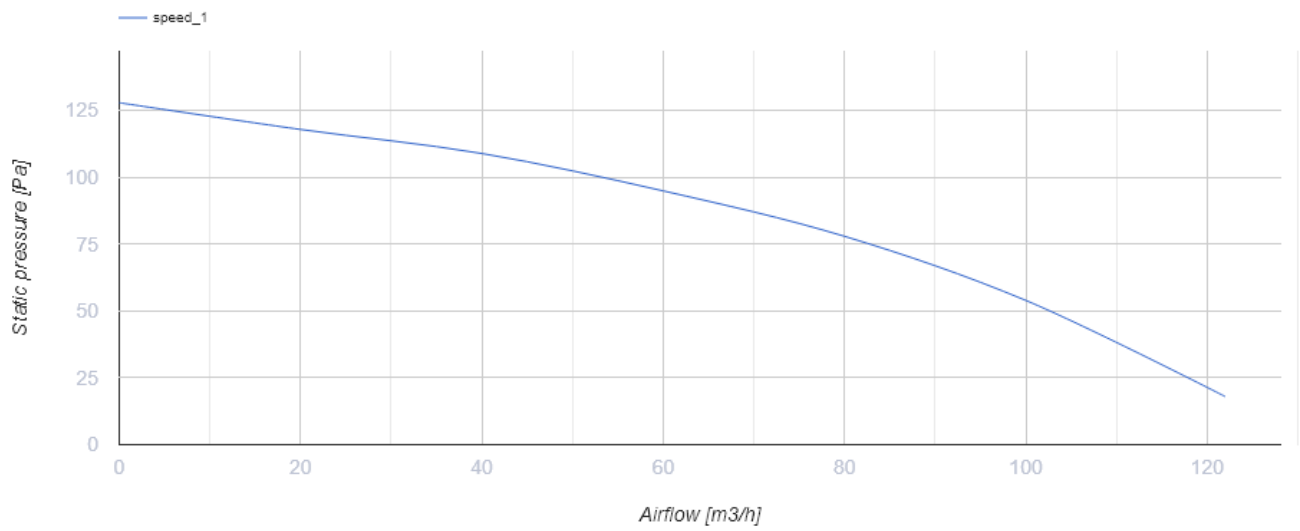

Force Max 100 SH

Відцентровий вентилятор

- Максимальна витрата повітря: 122
- Рівень звукового тиску LpA на відстані 3 м: 38
- Тип двигуна: АС
- Шнурковий вимикач
- Датчик вологості
- Таймер: Таймер вимкнення

	Одиниця виміру	Force Max 100 SH
Швидкість	-	1
Мінімальна напруга живлення	В	220
Максимальна напруга живлення	В	240
Частота мережі живлення	Гц	50
Номінальна потужність	Вт	29
Максимальний струм	А	
Максимальний струм	А	
Максимальна витрата повітря	м ³ /год	122
Рівень звукового тиску LpA на відстані 3 м	дБ(А)	38
Вага	кг	1.3
Мінімальна температура оточуючого повітря	°С	0
Максимальна температура оточуючого повітря	°С	45
Клас захисту	-	IP2X

Розміри

a	b	c	∅ D	e	f	g
180	195	132	98	26	73	59