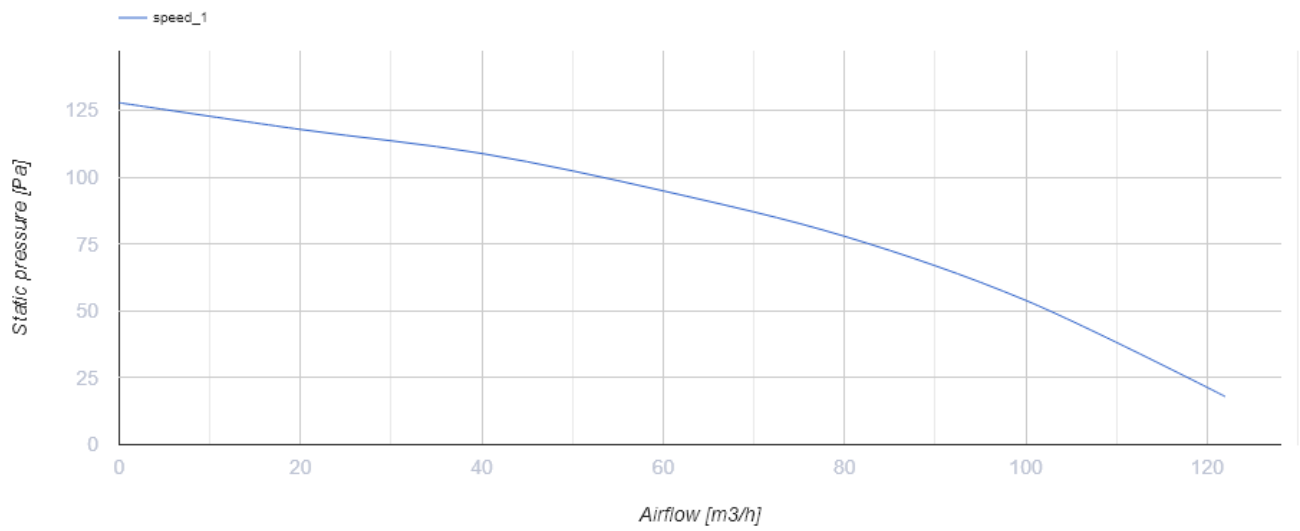

## Force Max 100 ST

Відцентровий вентилятор

- Максимальна витрата повітря: 122
- Рівень звукового тиску LpA на відстані 3 м: 38
- Тип двигуна: АС
- Шнурковий вимикач
- Таймер: Таймер вимкнення

	Одиниця виміру	Force Max 100 ST
Швидкість	-	1
Мінімальна напруга живлення	В	220
Максимальна напруга живлення	В	240
Частота мережі живлення	Гц	50
Номинальна потужність	Вт	29
Максимальний струм	А	
Максимальний струм	А	
Максимальна витрата повітря	м <sup>3</sup> /год	122
Рівень звукового тиску LpA на відстані 3 м	дБ(А)	38
Вага	кг	1.3
Мінімальна температура оточуючого повітря	°С	0
Максимальна температура оточуючого повітря	°С	45
Клас захисту	-	IP2X

### Розміри

a	b	c	∅ D	e	f	g
180	195	132	98	26	73	59