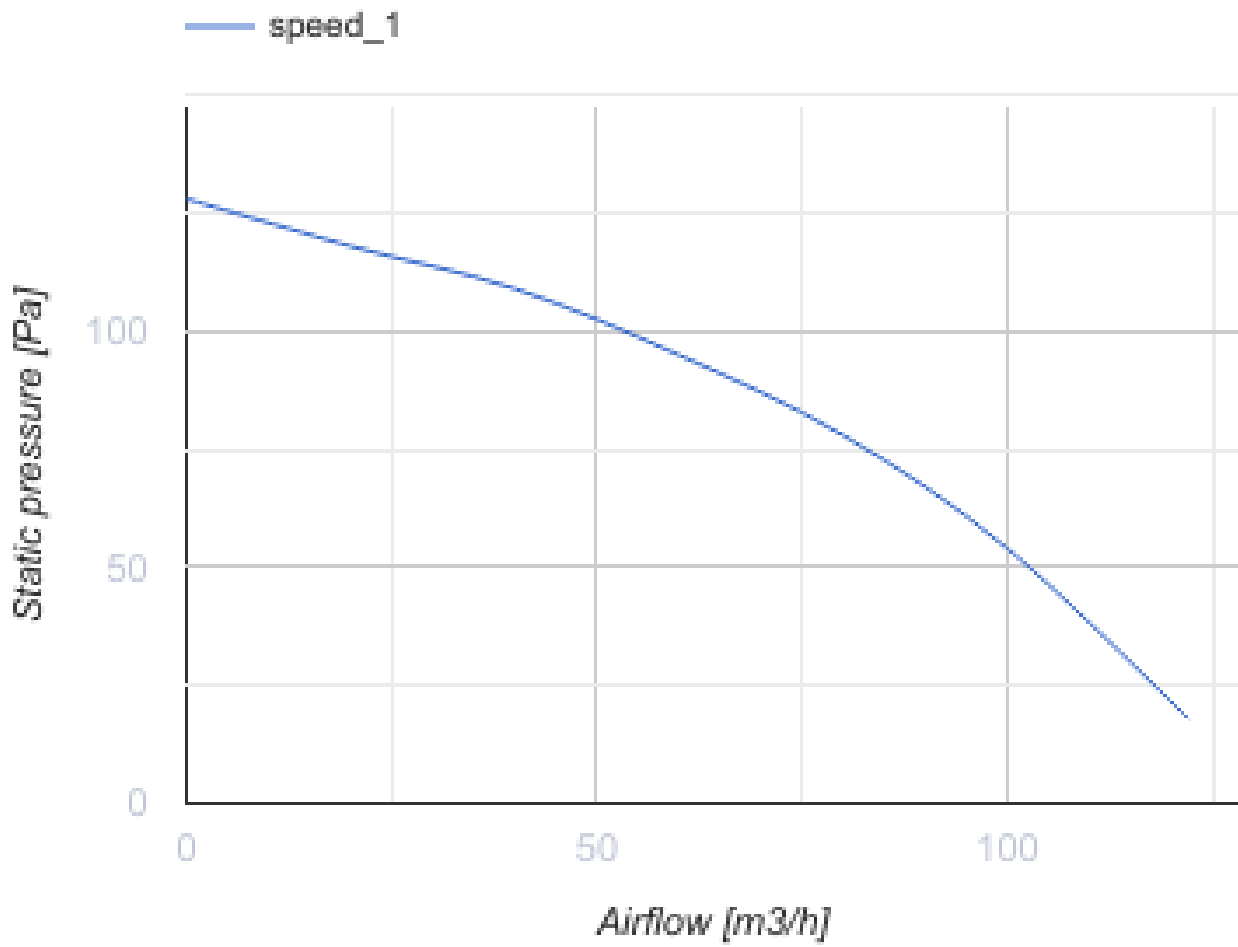

## Force Max 100 ST

Відцентровий вентилятор

- Максимальна витрата повітря: 122
- Рівень звукового тиску LpA на відстані 3 м: 38
- Тип двигуна: АС
- Шнурковий вимикач
- Таймер: Таймер вимкнення

	Одиниця виміру	Force Max 100 ST
Швидкість	-	1
Мінімальна напруга живлення	В	220
Максимальна напруга живлення	В	240
Частота мережі живлення	Гц	50
Номинальна потужність	Вт	29
Максимальний струм	А	
Максимальний струм	А	
Максимальна витрата повітря	м <sup>3</sup> /год	122
Рівень звукового тиску LpA на відстані 3 м	дБ(А)	38
Вага	кг	1.3
Мінімальна температура оточуючого повітря	°С	0
Максимальна температура оточуючого повітря	°С	45
Клас захисту	-	IP2X

### Розміри

a	b	c	Ø D	e	f	g
180	195	132	98	26	73	59