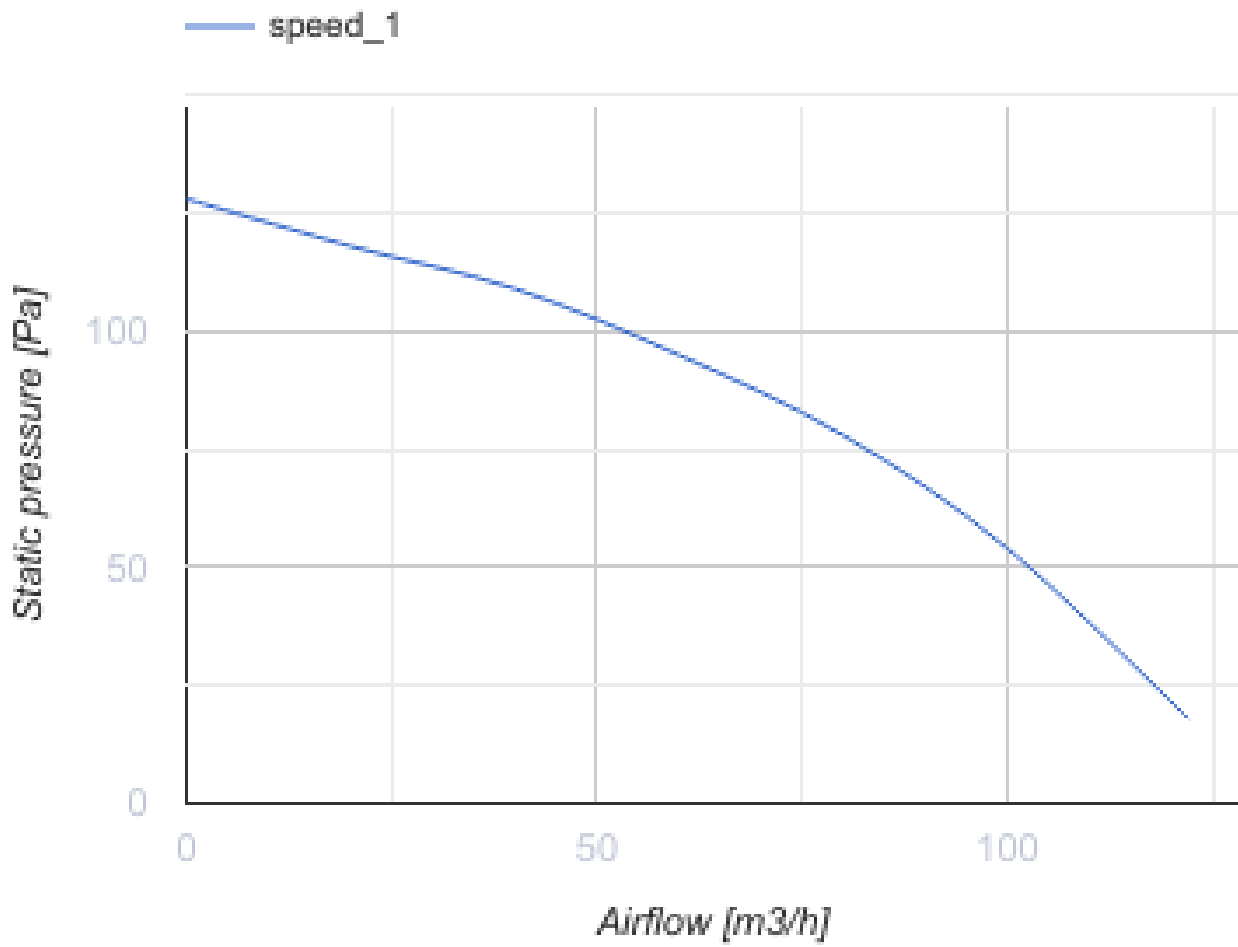

Force Max 100 T

Відцентровий вентилятор

- Максимальна витрата повітря: 122
- Рівень звукового тиску LpA на відстані 3 м: 38
- Тип двигуна: АС
- Таймер: Таймер вимкнення

	Одиниця виміру	Force Max 100 T
Швидкість	-	1
Мінімальна напруга живлення	В	220
Максимальна напруга живлення	В	240
Частота мережі живлення	Гц	50
Номінальна потужність	Вт	29
Максимальний струм	А	
Максимальний струм	А	
Максимальна витрата повітря	м ³ /год	122
Рівень звукового тиску LpA на відстані 3 м	дБ(А)	38
Вага	кг	1.3
Мінімальна температура оточуючого повітря	°С	0
Максимальна температура оточуючого повітря	°С	45
Клас захисту	-	IP2X

Розміри

a	b	c	Ø D	e	f	g
180	195	132	98	26	73	59