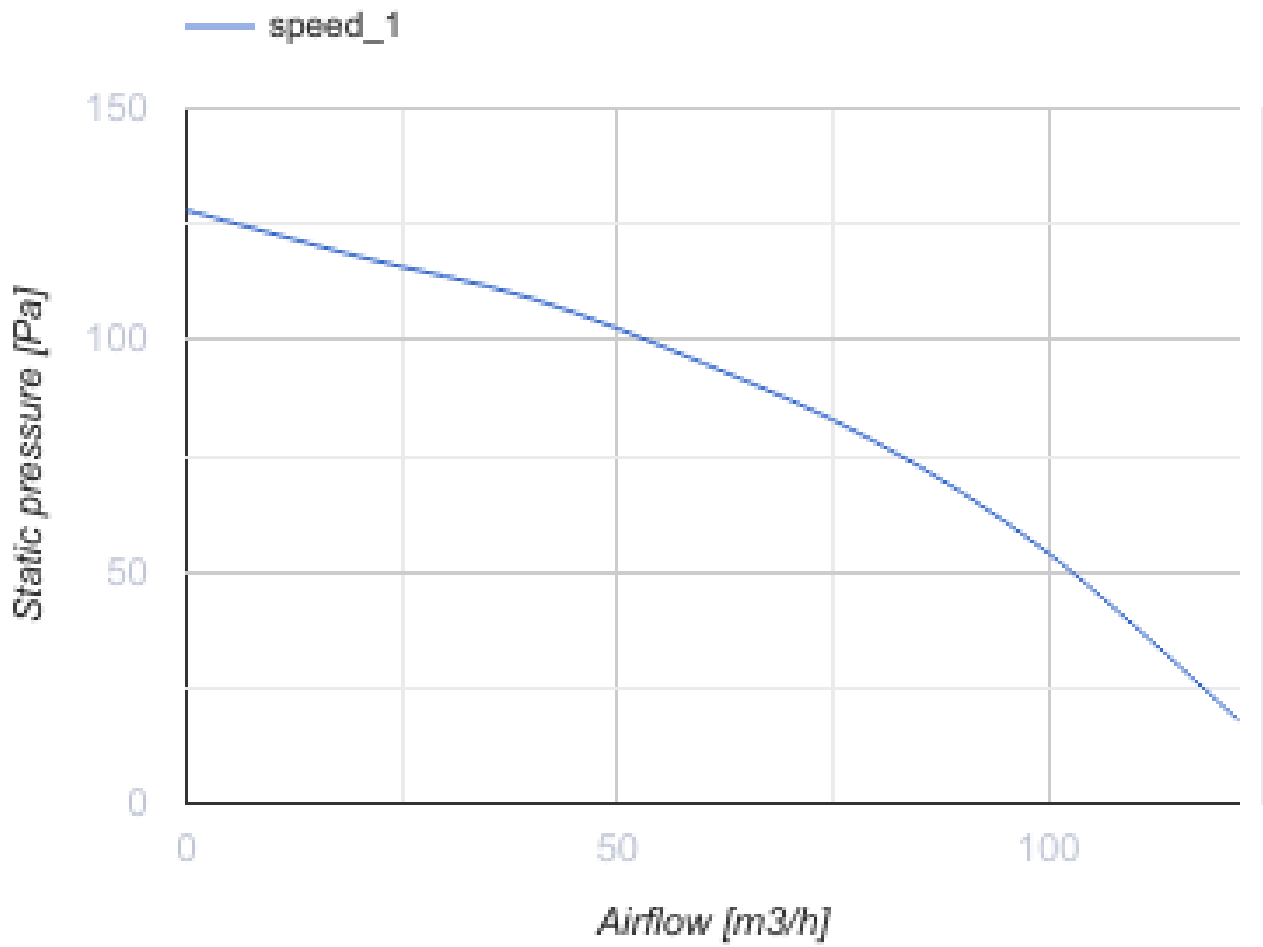

Force Max 100 T

Відцентровий вентилятор

- Максимальна витрата повітря: 122
- Рівень звукового тиску LpA на відстані 3 м: 38
- Тип двигуна: АС
- Таймер: Таймер вимкнення

	Одиниця виміру	Force Max 100 T
Швидкість	-	1
Мінімальна напруга живлення	В	220
Максимальна напруга живлення	В	240
Частота мережі живлення	Гц	50
Номінальна потужність	Вт	29
Максимальний струм	А	
Максимальний струм	А	
Максимальна витрата повітря	м ³ /год	122
Рівень звукового тиску LpA на відстані 3 м	дБ(А)	38
Вага	кг	1.3
Мінімальна температура оточуючого повітря	°С	0
Максимальна температура оточуючого повітря	°С	45
Клас захисту	-	IP2X

Розміри

a	b	c	Ø D	e	f	g
180	195	132	98	26	73	59