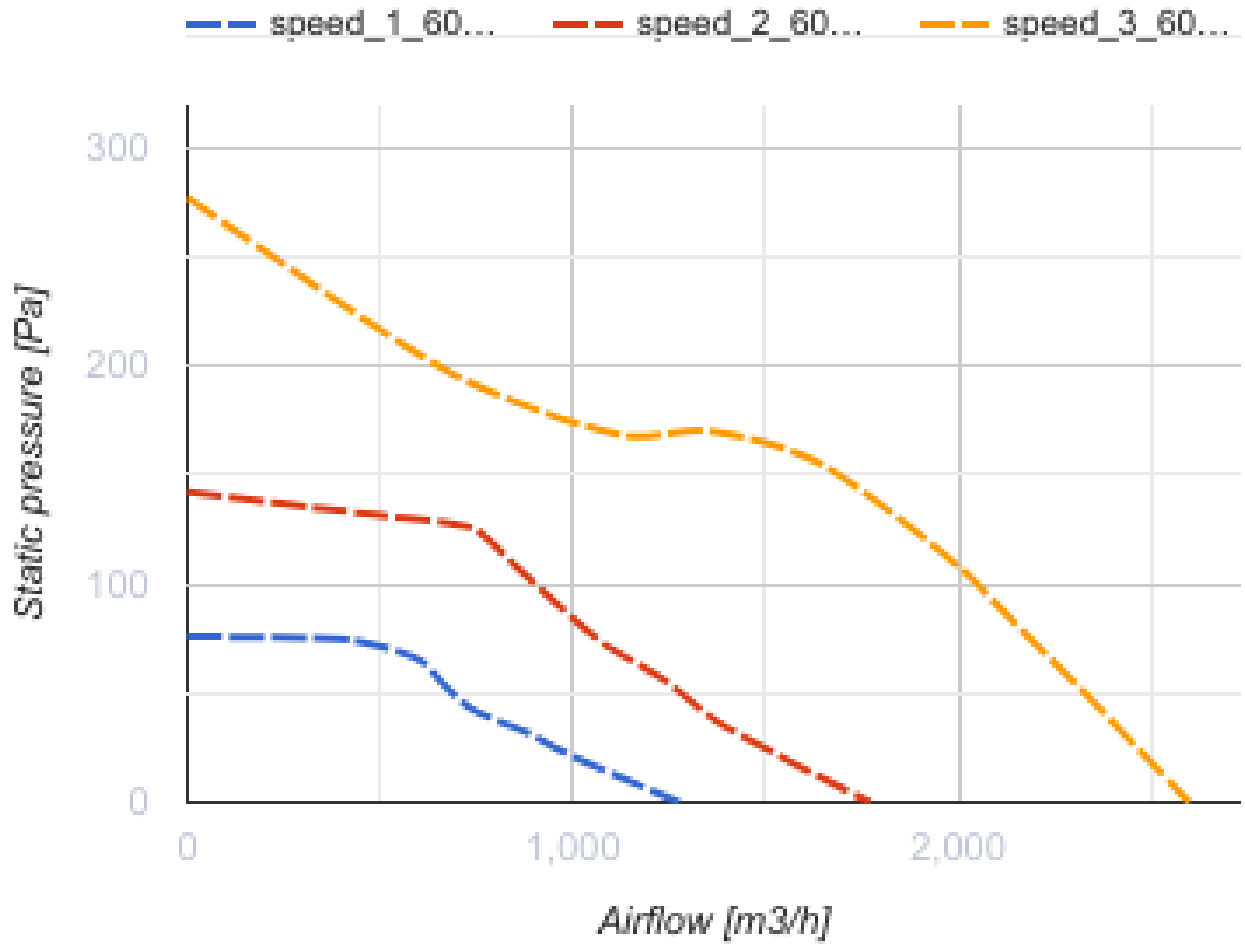

Primo 355 (220/60 Hz)

Канальні вентилятори змішаного типу з АС-двигунами

- Тип двигуна: АС
- Тип крильчатки: Змішаний
- Матеріал корпусу: Пластик
- Встановлення в довільній позиції

	Одиниця виміру	Primo 355 (220/60 Hz)		
Швидкість	-	3		
Фазність	-	1		
Мінімальна напруга живлення	В	230		
Максимальна напруга живлення	В	230		
Частота мережі живлення	Гц	60		
Максимальний струм	А	0.43	0.60	0.85
Вага	кг	15		
Максимальна температура повітря що переміщується	°С	55		
Мінімальна температура повітря що переміщується	°С	-25		
Клас захисту	-	IPX4		
Клас захисту приводу	-	IP20		

Розміри

ØD	Ø d	A	L	B	B1	C	C1
406	350	451	372	468	566	437	439