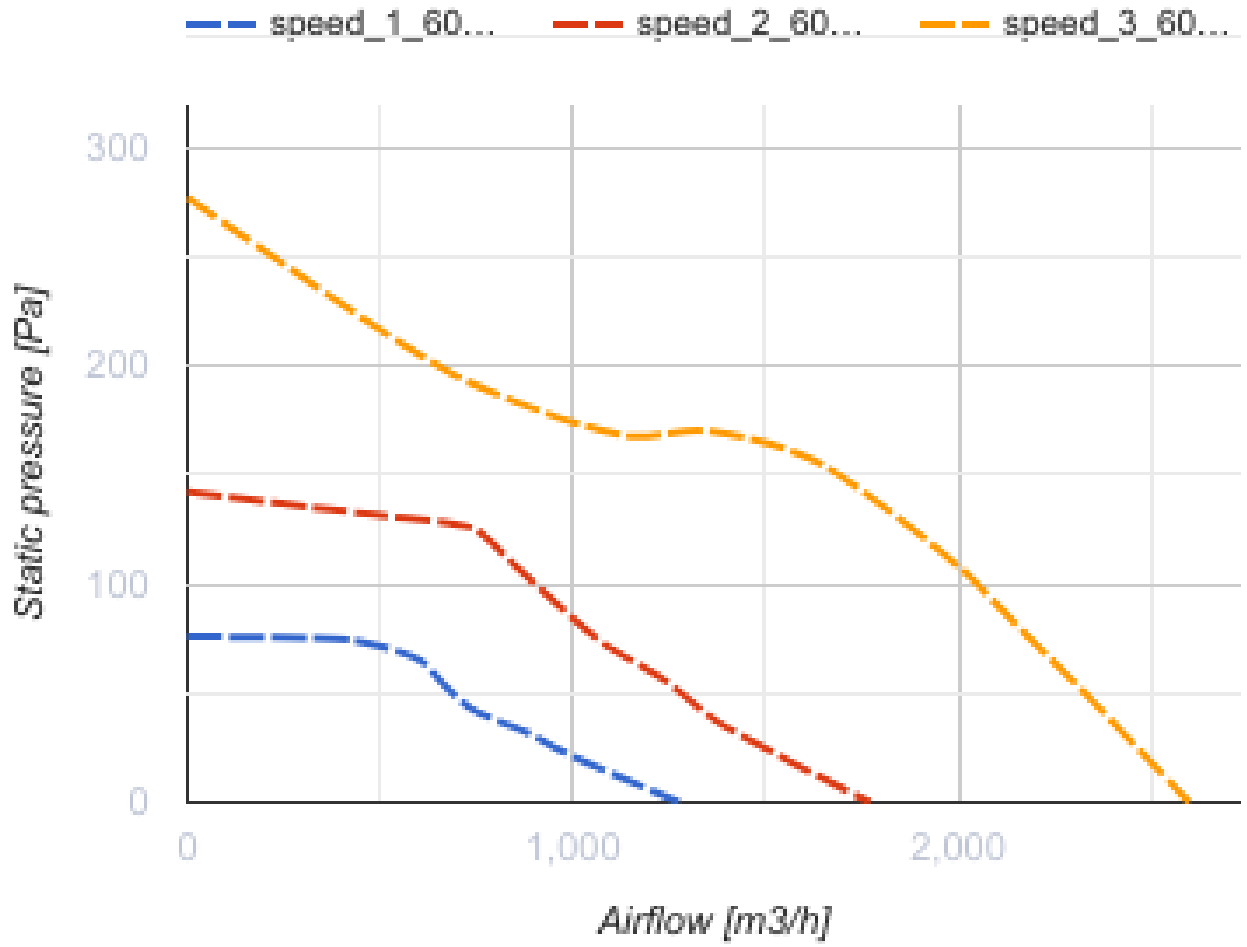

## Primo 355 (220/60 Hz)

Канальні вентилятори змішаного типу з АС-двигунами

- Тип двигуна: АС
- Тип крильчатки: Змішаний
- Матеріал корпусу: Пластик
- Встановлення в довільній позиції

	Одиниця виміру	Primo 355 (220/60 Hz)		
Швидкість	-	3		
Фазність	-	1		
Мінімальна напруга живлення	В	230		
Максимальна напруга живлення	В	230		
Частота мережі живлення	Гц	60		
Максимальний струм	А	0.43	0.60	0.85
Вага	кг	15		
Максимальна температура повітря що переміщується	°С	55		
Мінімальна температура повітря що переміщується	°С	-25		
Клас захисту	-	IPX4		
Клас захисту приводу	-	IP20		

### Розміри

ØD	Ø d	A	L	B	B1	C	C1
406	350	451	372	468	566	437	439