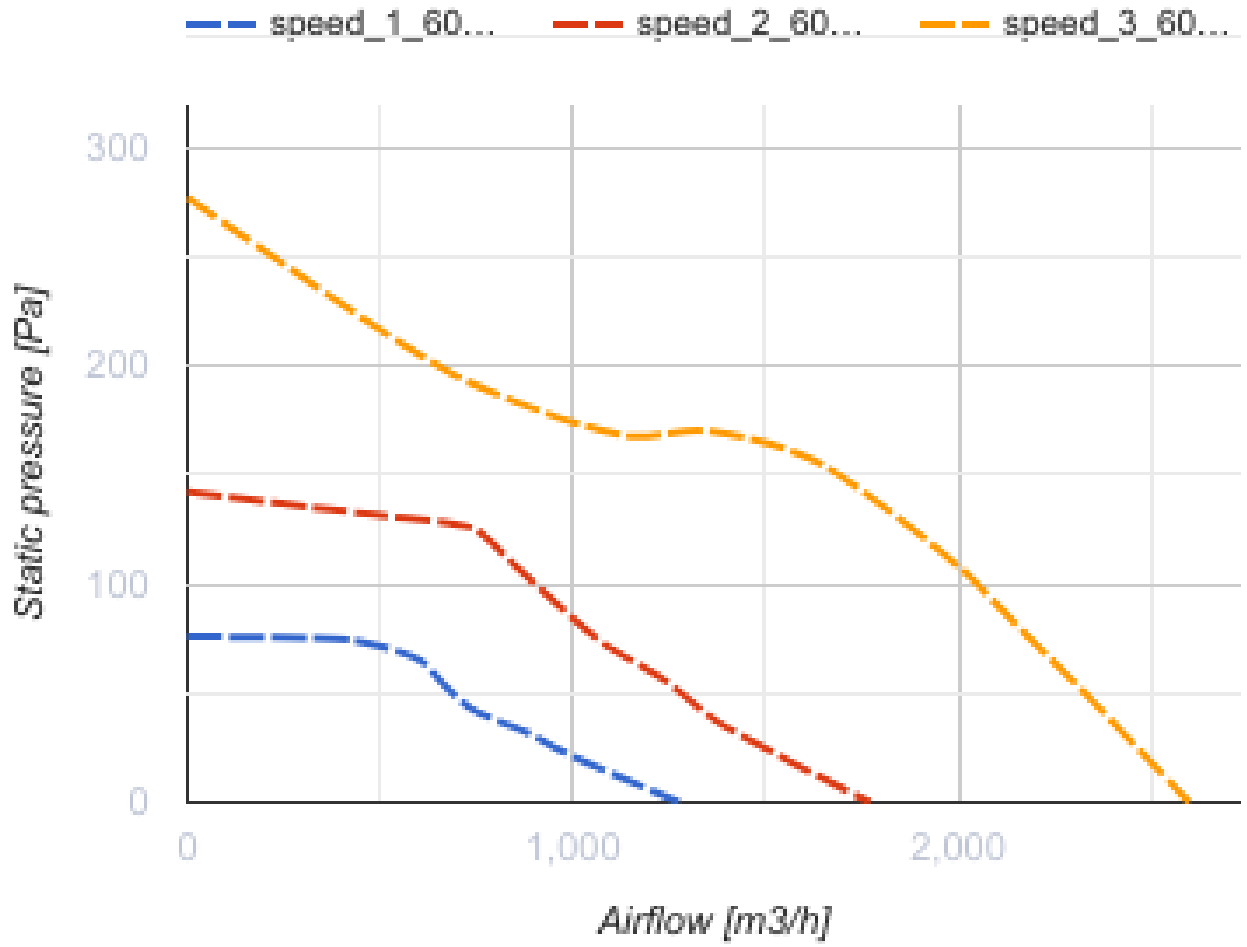

Primo 355 (220/60 Hz)

Канальні вентилятори змішаного типу з АС-двигунами

- Тип двигуна: АС
- Тип крильчатки: Змішаний
- Матеріал корпусу: Пластик
- Встановлення в довільній позиції

	Одиниця виміру	Primo 355 (220/60 Hz)		
Швидкість	-	3		
Фазність	-	1		
Мінімальна напруга живлення	В	230		
Максимальна напруга живлення	В	230		
Частота мережі живлення	Гц	60		
Максимальний струм	А	0.43	0.60	0.85
Вага	кг	15		
Максимальна температура повітря що переміщується	°С	55		
Мінімальна температура повітря що переміщується	°С	-25		
Клас захисту	-	IPX4		
Клас захисту приводу	-	IP20		

Розміри

ØD	Ø d	A	L	B	B1	C	C1
406	350	451	372	468	566	437	439