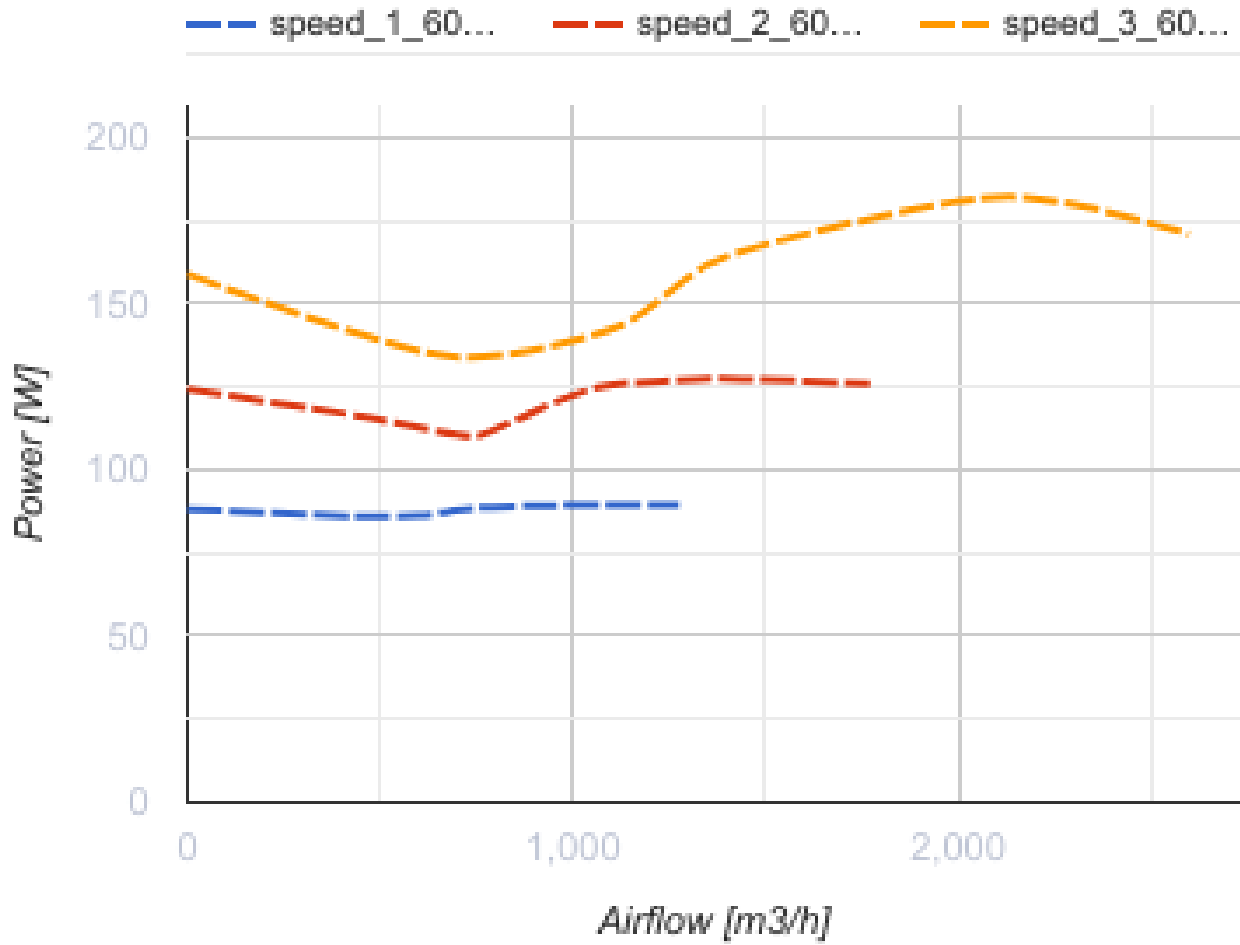

## Primo 355 (220/60 Hz)

Канальні вентилятори змішаного типу з АС-двигунами

- Тип двигуна: АС
- Тип крильчатки: Змішаний
- Матеріал корпусу: Пластик
- Встановлення в довільній позиції

	Одиниця виміру	Primo 355 (220/60 Hz)		
Швидкість	-	3		
Фазність	-	1		
Мінімальна напруга живлення	В	230		
Максимальна напруга живлення	В	230		
Частота мережі живлення	Гц	60		
Максимальний струм	А	0.43	0.60	0.85
Вага	кг	15		
Максимальна температура повітря що переміщується	°С	55		
Мінімальна температура повітря що переміщується	°С	-25		
Клас захисту	-	IPX4		
Клас захисту приводу	-	IP20		

### Розміри

ØD	Ø d	A	L	B	B1	C	C1
406	350	451	372	468	566	437	439