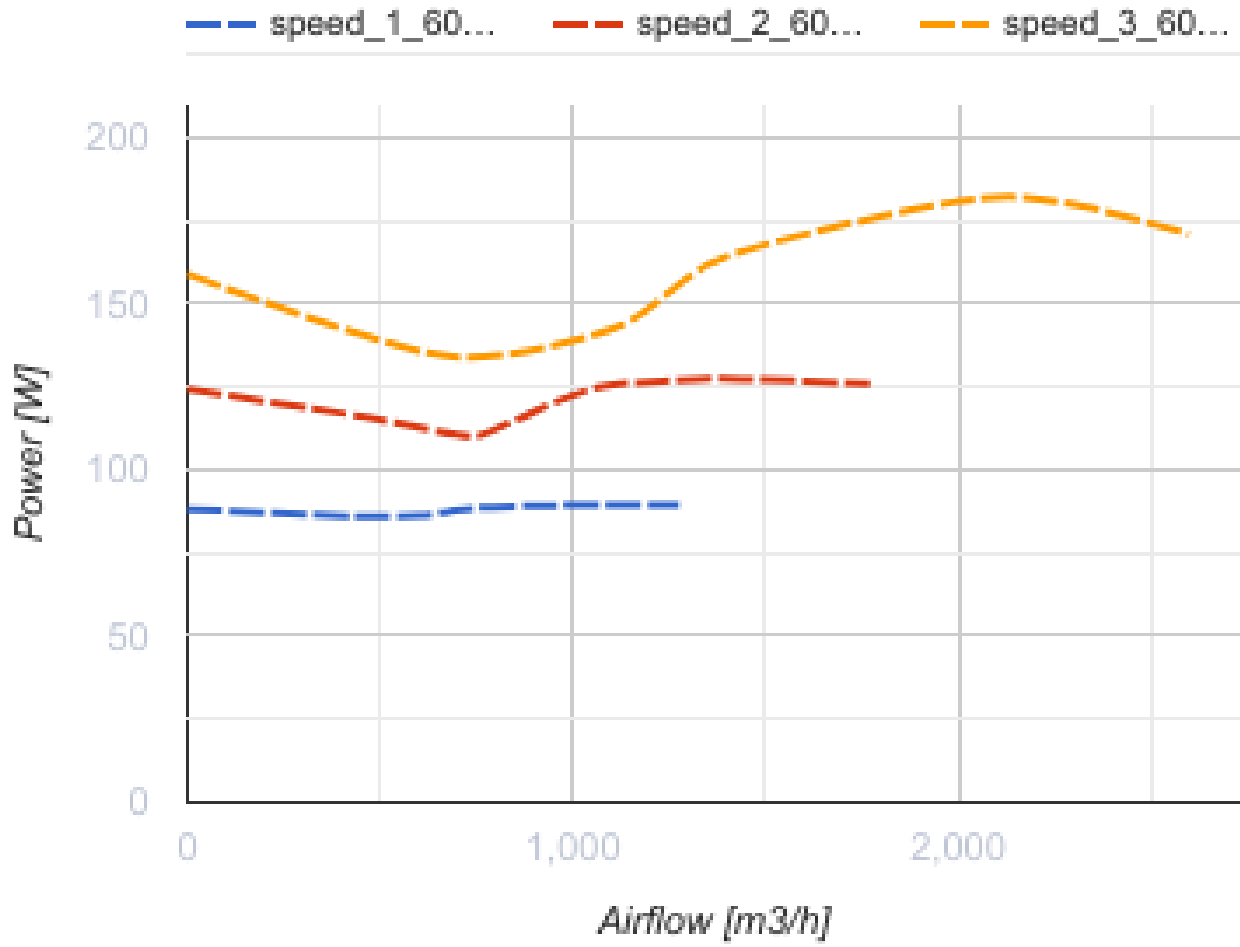

Primo 355 (220/60 Hz)

Канальні вентилятори змішаного типу з АС-двигунами

- Тип двигуна: АС
- Тип крильчатки: Змішаний
- Матеріал корпусу: Пластик
- Встановлення в довільній позиції

	Одиниця виміру	Primo 355 (220/60 Hz)		
Швидкість	-	3		
Фазність	-	1		
Мінімальна напруга живлення	В	230		
Максимальна напруга живлення	В	230		
Частота мережі живлення	Гц	60		
Максимальний струм	А	0.43	0.60	0.85
Вага	кг	15		
Максимальна температура повітря що переміщується	°С	55		
Мінімальна температура повітря що переміщується	°С	-25		
Клас захисту	-	IPX4		
Клас захисту приводу	-	IP20		

Розміри

ØD	Ø d	A	L	B	B1	C	C1
406	350	451	372	468	566	437	439