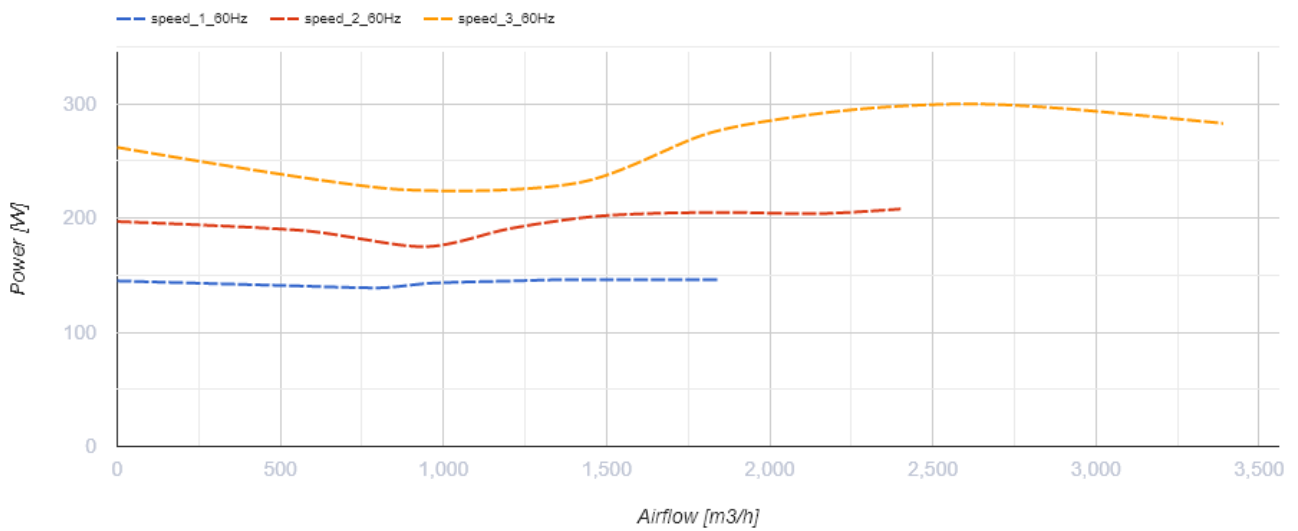

Primo 400 (220/60 Hz)

Канальні вентилятори змішаного типу з АС-двигунами

- Тип двигуна: АС
- Тип крильчатки: Змішаний
- Матеріал корпусу: Пластик
- Встановлення в довільній позиції

	Одиниця виміру	Primo 400 (220/60 Hz)		
Швидкість	-	3		
Фазність	-	1		
Мінімальна напруга живлення	В	230		
Максимальна напруга живлення	В	230		
Частота мережі живлення	Гц	60		
Максимальний струм	А	0.73	1.00	1.40
Вага	кг	18.5		
Максимальна температура повітря що переміщується	°С	55		
Мінімальна температура повітря що переміщується	°С	-25		
Клас захисту	-	IPX4		
Клас захисту приводу	-	IP20		

Розміри

ØD	Ø d	A	L	B	B1	C	C1
451	395	496	415	513	623	482	484