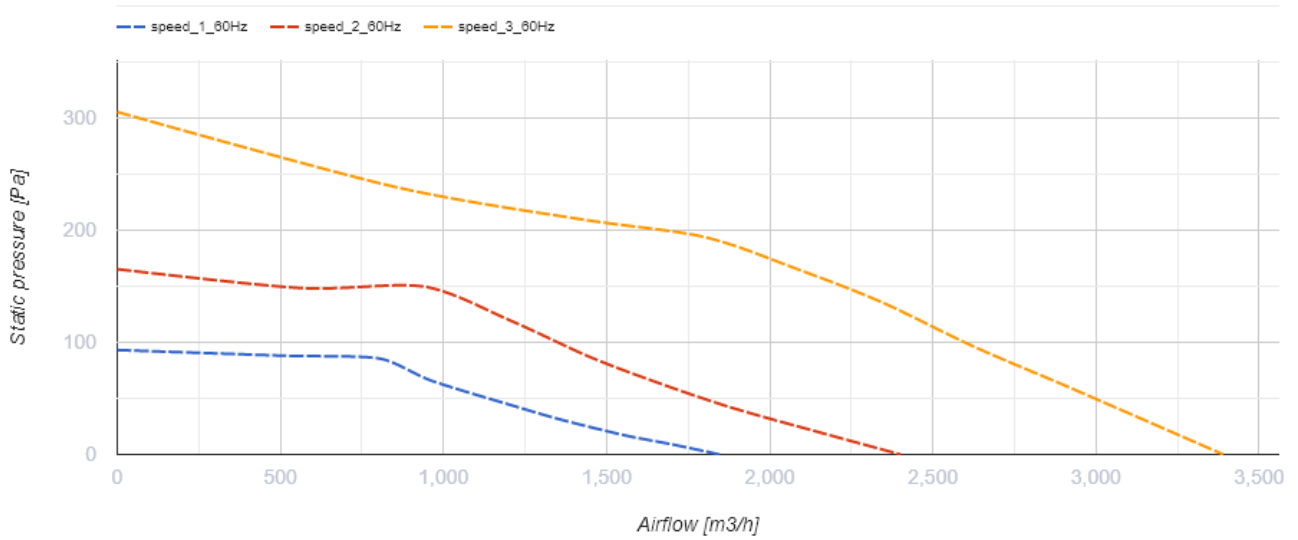

## Primo 400 (220/60 Hz)

Канальні вентилятори змішаного типу з АС-двигунами

- Тип двигуна: АС
- Тип крильчатки: Змішаний
- Матеріал корпусу: Пластик
- Встановлення в довільній позиції

	Одиниця виміру	Primo 400 (220/60 Hz)		
Швидкість	-	3		
Фазність	-	1		
Мінімальна напруга живлення	В	230		
Максимальна напруга живлення	В	230		
Частота мережі живлення	Гц	60		
Максимальний струм	А	0.73	1.00	1.40
Вага	кг	18.5		
Максимальна температура повітря що переміщується	°С	55		
Мінімальна температура повітря що переміщується	°С	-25		
Клас захисту	-	IPX4		
Клас захисту приводу	-	IP20		

## Розміри

ØD	Ø d	A	L	B	B1	C	C1
451	395	496	415	513	623	482	484