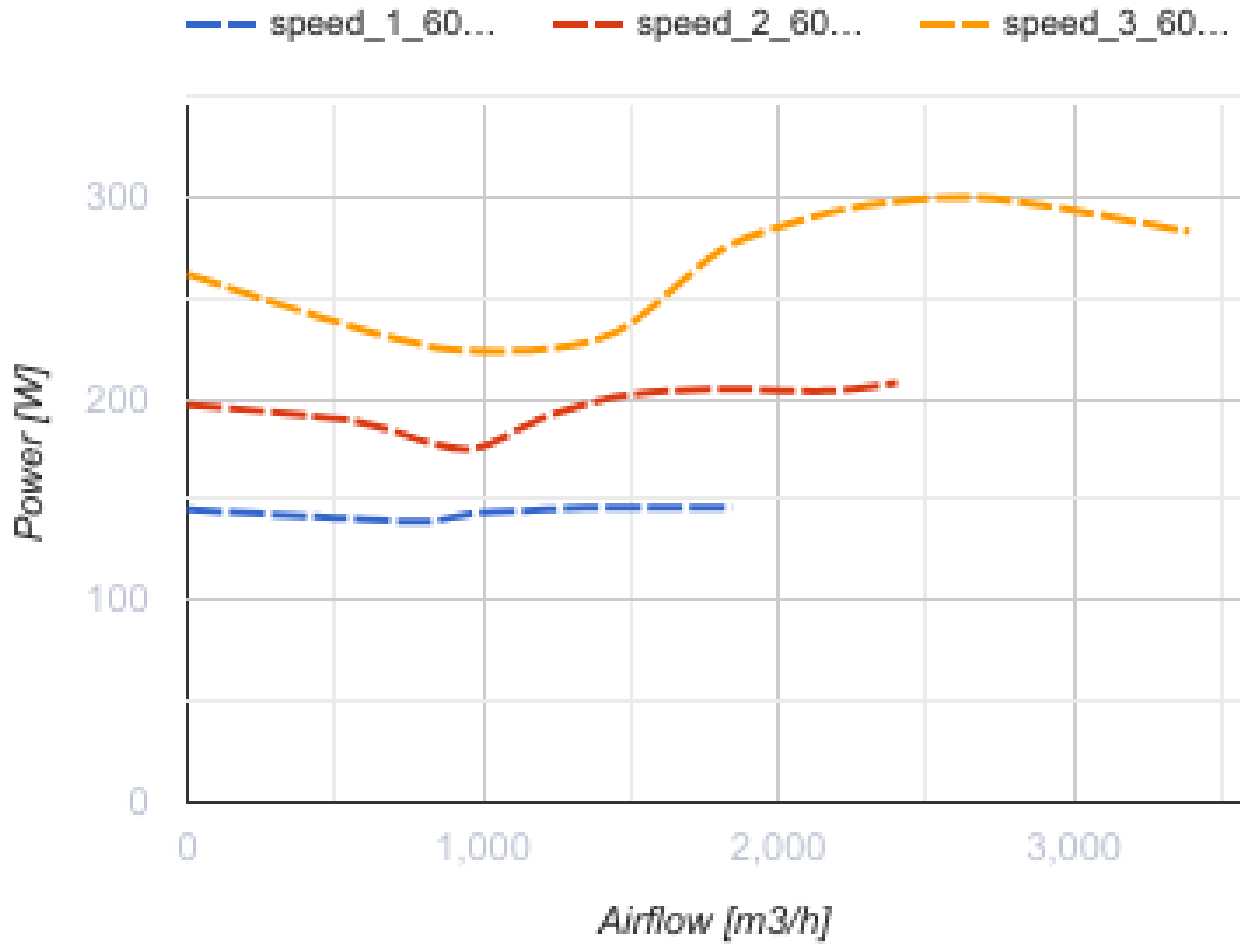

## Primo 400 (220/60 Hz)

Канальні вентилятори змішаного типу з АС-двигунами

- Тип двигуна: АС
- Тип крильчатки: Змішаний
- Матеріал корпусу: Пластик
- Встановлення в довільній позиції

	Одиниця виміру	Primo 400 (220/60 Hz)		
Швидкість	-	3		
Фазність	-	1		
Мінімальна напруга живлення	В	230		
Максимальна напруга живлення	В	230		
Частота мережі живлення	Гц	60		
Максимальний струм	А	0.73	1.00	1.40
Вага	кг	18.5		
Максимальна температура повітря що переміщується	°С	55		
Мінімальна температура повітря що переміщується	°С	-25		
Клас захисту	-	IPX4		
Клас захисту приводу	-	IP20		

## Розміри

ØD	Ø d	A	L	B	B1	C	C1
451	395	496	415	513	623	482	484