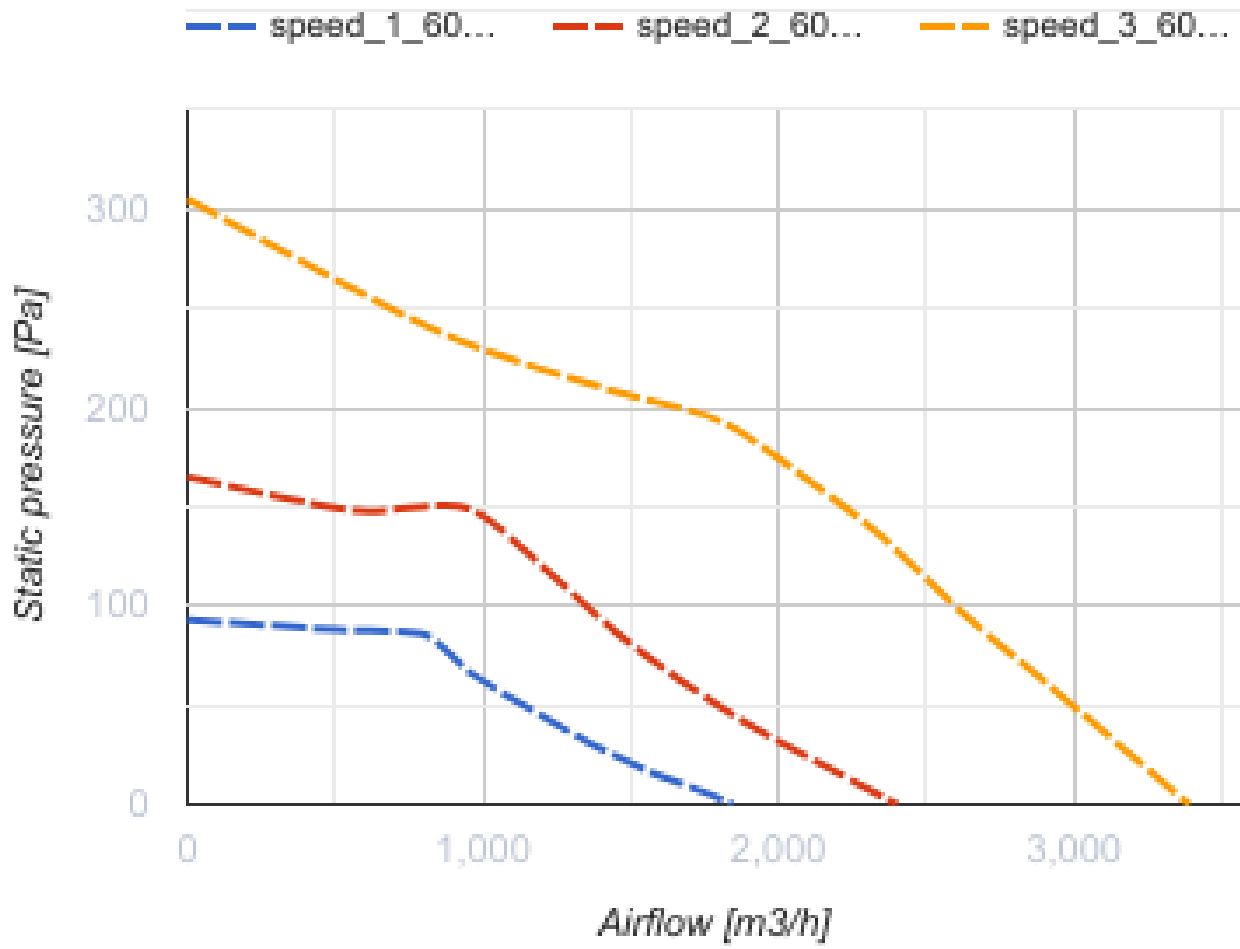

## Primo 400 (220/60 Hz)

Канальні вентилятори змішаного типу з АС-двигунами

- Тип двигуна: АС
- Тип крильчатки: Змішаний
- Матеріал корпусу: Пластик
- Встановлення в довільній позиції

	Одиниця виміру	Primo 400 (220/60 Hz)		
Швидкість	-	3		
Фазність	-	1		
Мінімальна напруга живлення	В	230		
Максимальна напруга живлення	В	230		
Частота мережі живлення	Гц	60		
Максимальний струм	А	0.73	1.00	1.40
Вага	кг	18.5		
Максимальна температура повітря що переміщується	°С	55		
Мінімальна температура повітря що переміщується	°С	-25		
Клас захисту	-	IPX4		
Клас захисту приводу	-	IP20		

## Розміри

ØD	Ø d	A	L	B	B1	C	C1
451	395	496	415	513	623	482	484