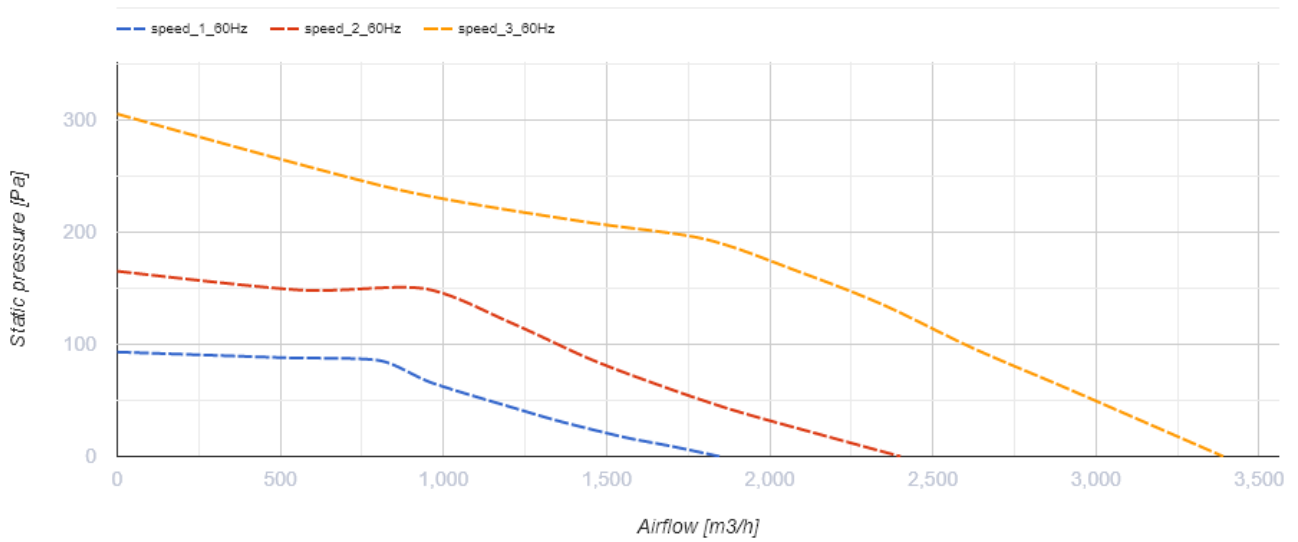

Primo 400 (220/60 Hz)

Канальні вентилятори змішаного типу з АС-двигунами

- Тип двигуна: АС
- Тип крильчатки: Змішаний
- Матеріал корпусу: Пластик
- Встановлення в довільній позиції

	Одиниця виміру	Primo 400 (220/60 Hz)		
Швидкість	-	3		
Фазність	-	1		
Мінімальна напруга живлення	В	230		
Максимальна напруга живлення	В	230		
Частота мережі живлення	Гц	60		
Максимальний струм	А	0.73	1.00	1.40
Вага	кг	18.5		
Максимальна температура повітря що переміщується	°С	55		
Мінімальна температура повітря що переміщується	°С	-25		
Клас захисту	-	IPX4		
Клас захисту приводу	-	IP20		

Розміри

ØD	Ø d	A	L	B	B1	C	C1
451	395	496	415	513	623	482	484