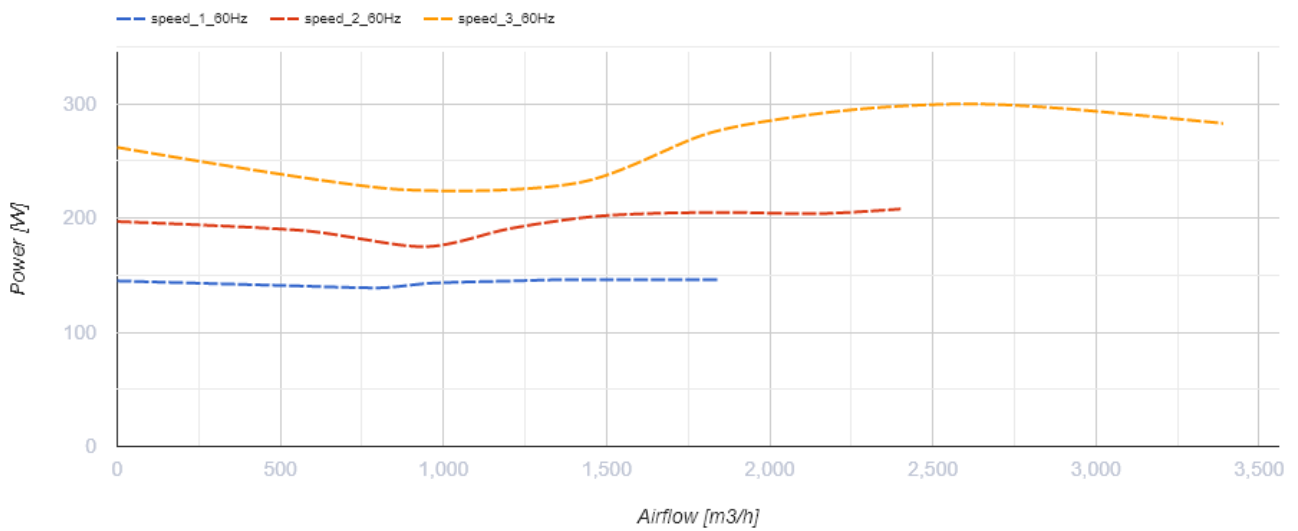

## Primo 400 (220/60 Hz)

Канальні вентилятори змішаного типу з АС-двигунами

- Тип двигуна: АС
- Тип крильчатки: Змішаний
- Матеріал корпусу: Пластик
- Встановлення в довільній позиції

	Одиниця виміру	Primo 400 (220/60 Hz)		
Швидкість	-	3		
Фазність	-	1		
Мінімальна напруга живлення	В	230		
Максимальна напруга живлення	В	230		
Частота мережі живлення	Гц	60		
Максимальний струм	А	0.73	1.00	1.40
Вага	кг	18.5		
Максимальна температура повітря що переміщується	°С	55		
Мінімальна температура повітря що переміщується	°С	-25		
Клас захисту	-	IPX4		
Клас захисту приводу	-	IP20		

## Розміри

ØD	Ø d	A	L	B	B1	C	C1
451	395	496	415	513	623	482	484