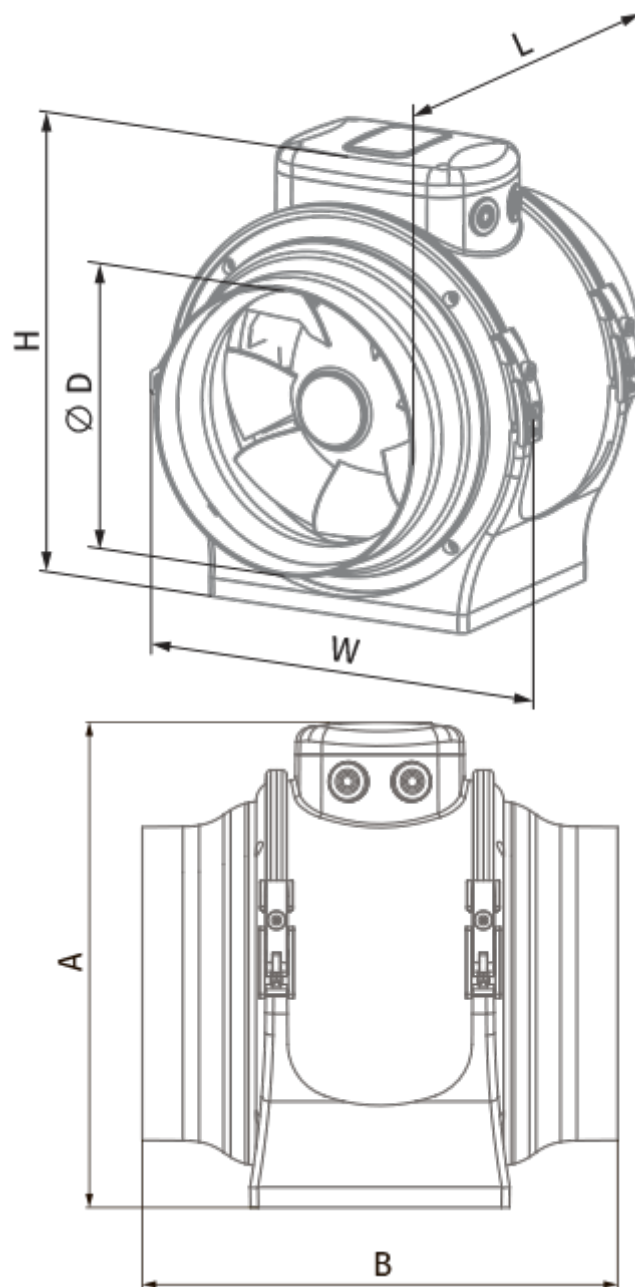

Primo EC 150

Канальні вентилятори змішаного типу з ЕС-двигунами

- Максимальна витрата повітря: 700
- Тип двигуна: ЕС
- Тип крильчатки: Змішаний
- Матеріал корпусу: Пластик
- Встановлення в довільній позиції

	Одиниця виміру	Primo EC 150
Швидкість	-	1
Фазність	-	1
Мінімальна напруга живлення	В	230
Максимальна напруга живлення	В	230
Частота мережі живлення	Гц	50/60
Номінальна потужність	Вт	54
Максимальний струм	А	0.48
Максимальний струм	А	0.48
Максимальна витрата повітря	м ³ /год	700
Вага	кг	2.8
Максимальна температура повітря що переміщується	°С	55
Мінімальна температура повітря що переміщується	°С	-25
Клас захисту	-	IPX4
Клас захисту приводу	-	IP44

Розміри

A	B	C	ØD
267	301	247	150

Екодизайн

Торгова марка	Blauberg
Модель	Primo EC 150
Тип установки	Односпрямована
Тип приводу	Integrated VSD
Тип теплообміннику	Немає
Номінальна витрата повітря (м ³ /с)	0.108
Статичний тиск за номінальної витрати повітря (Па)	188
Максимальні зовнішні витоки (%)	2.7
Статична ефективність (%)	38.5
Декларований тип вентиляційної одиниці	NRVU UVU
Ефективна потужність (кВт)	0.054
Sound power level (дБ(А))	59