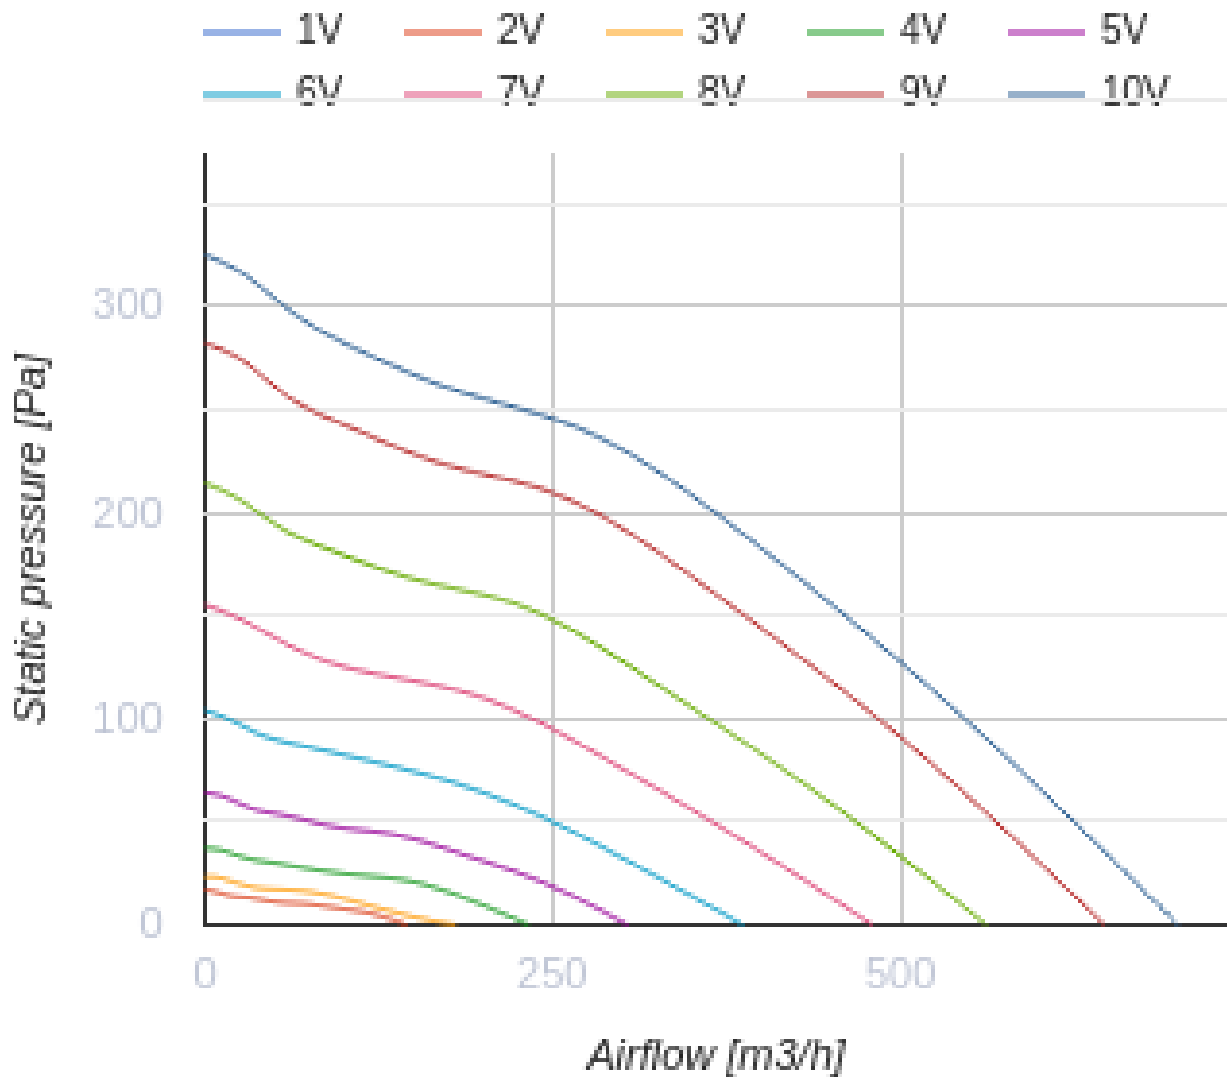

Primo EC 150

Канальні вентилятори змішаного типу з ЕС-двигунами

- Максимальна витрата повітря: 700
- Тип двигуна: ЕС
- Тип крильчатки: Змішаний
- Матеріал корпусу: Пластик
- Встановлення в довільній позиції

	Одиниця виміру	Primo EC 150
Швидкість	-	1
Фазність	-	1
Мінімальна напруга живлення	В	230
Максимальна напруга живлення	В	230
Частота мережі живлення	Гц	50/60
Номінальна потужність	Вт	54
Максимальний струм	А	0.48
Максимальний струм	А	0.48
Максимальна витрата повітря	м ³ /год	700
Вага	кг	2.8
Максимальна температура повітря що переміщується	°С	55
Мінімальна температура повітря що переміщується	°С	-25
Клас захисту	-	IPX4
Клас захисту приводу	-	IP44

Розміри

A	B	C	ØD
267	301	247	150

Екодизайн

Торгова марка	Blauberg
Модель	Primo EC 150
Тип установки	Односпрямована
Тип приводу	Integrated VSD
Тип теплообміннику	Немає
Номінальна витрата повітря (м ³ /с)	0.108
Статичний тиск за номінальної витрати повітря (Па)	188
Максимальні зовнішні витоки (%)	2.7
Статична ефективність (%)	38.5
Декларований тип вентиляційної одиниці	NRVU UVU
Ефективна потужність (кВт)	0.054
Sound power level (дБ(А))	59