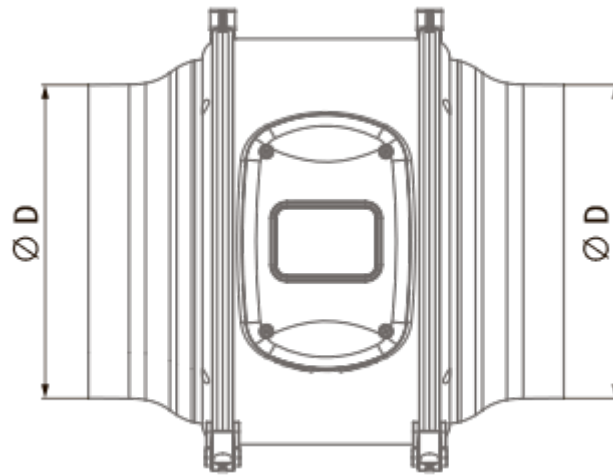

Primo EC 150

Канальні вентилятори змішаного типу з ЕС-двигунами

- Максимальна витрата повітря: 700
- Тип двигуна: ЕС
- Тип крильчатки: Змішаний
- Матеріал корпусу: Пластик
- Встановлення в довільній позиції

	Одиниця виміру	Primo EC 150
Швидкість	-	1
Фазність	-	1
Мінімальна напруга живлення	В	230
Максимальна напруга живлення	В	230
Частота мережі живлення	Гц	50/60
Номінальна потужність	Вт	54
Максимальний струм	А	0.48
Максимальний струм	А	0.48
Максимальна витрата повітря	м ³ /год	700
Вага	кг	2.8
Максимальна температура повітря що переміщується	°С	55
Мінімальна температура повітря що переміщується	°С	-25
Клас захисту	-	IPX4
Клас захисту приводу	-	IP44

Розміри

A	B	C	ØD
267	301	247	150

Екодизайн

Торгова марка	Blauberg
Модель	Primo EC 150
Тип установки	Односпрямована
Тип приводу	Integrated VSD
Тип теплообміннику	Немає
Номінальна витрата повітря (м ³ /с)	0.108
Статичний тиск за номінальної витрати повітря (Па)	188
Максимальні зовнішні витоки (%)	2.7
Статична ефективність (%)	38.5
Декларований тип вентиляційної одиниці	NRVU UVU
Ефективна потужність (кВт)	0.054
Sound power level (дБ(А))	59