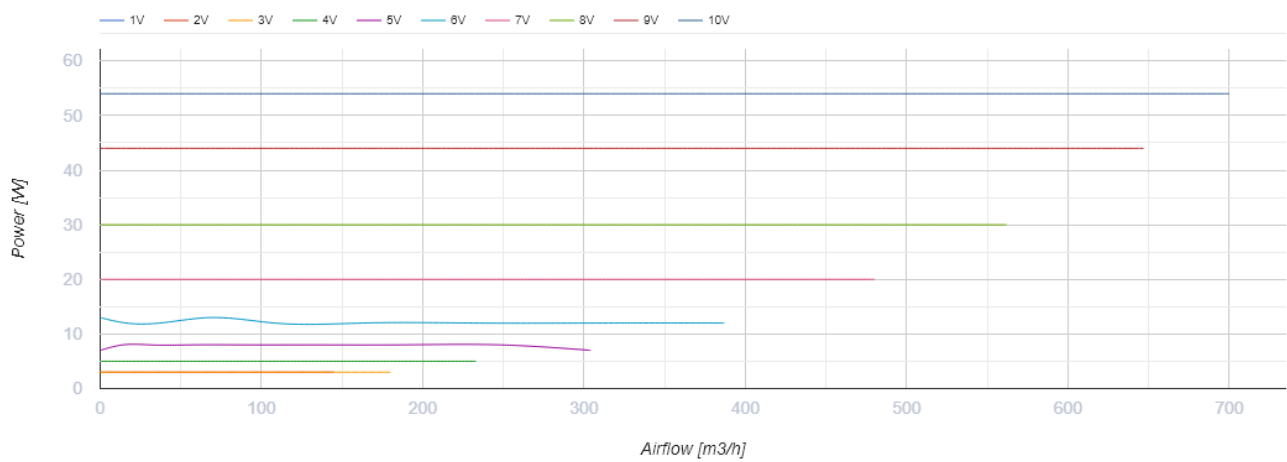

Primo EC 150

Канальні вентилятори змішаного типу з ЕС-двигунами

- Максимальна витрата повітря: 700
- Тип двигуна: ЕС
- Тип крильчатки: Змішаний
- Матеріал корпусу: Пластик
- Встановлення в довільній позиції

	Одиниця виміру	Primo EC 150
Швидкість	-	1
Фазність	-	1
Мінімальна напруга живлення	В	230
Максимальна напруга живлення	В	230
Частота мережі живлення	Гц	50/60
Номінальна потужність	Вт	54
Максимальний струм	А	0.48
Максимальний струм	А	0.48
Максимальна витрата повітря	м ³ /год	700
Вага	кг	2.8
Максимальна температура повітря що переміщується	°С	55
Мінімальна температура повітря що переміщується	°С	-25
Клас захисту	-	IPX4
Клас захисту приводу	-	IP44

Розміри

A	B	C	ØD
267	301	247	150

Екодизайн

Торгова марка	Blauberg
Модель	Primo EC 150
Тип установки	Односпрямована
Тип приводу	Integrated VSD
Тип теплообміннику	Немає
Номінальна витрата повітря (м ³ /с)	0.108
Статичний тиск за номінальної витрати повітря (Па)	188
Максимальні зовнішні витоки (%)	2.7
Статична ефективність (%)	38.5
Декларований тип вентиляційної одиниці	NRVU UVU
Ефективна потужність (кВт)	0.054
Sound power level (дБ(А))	59